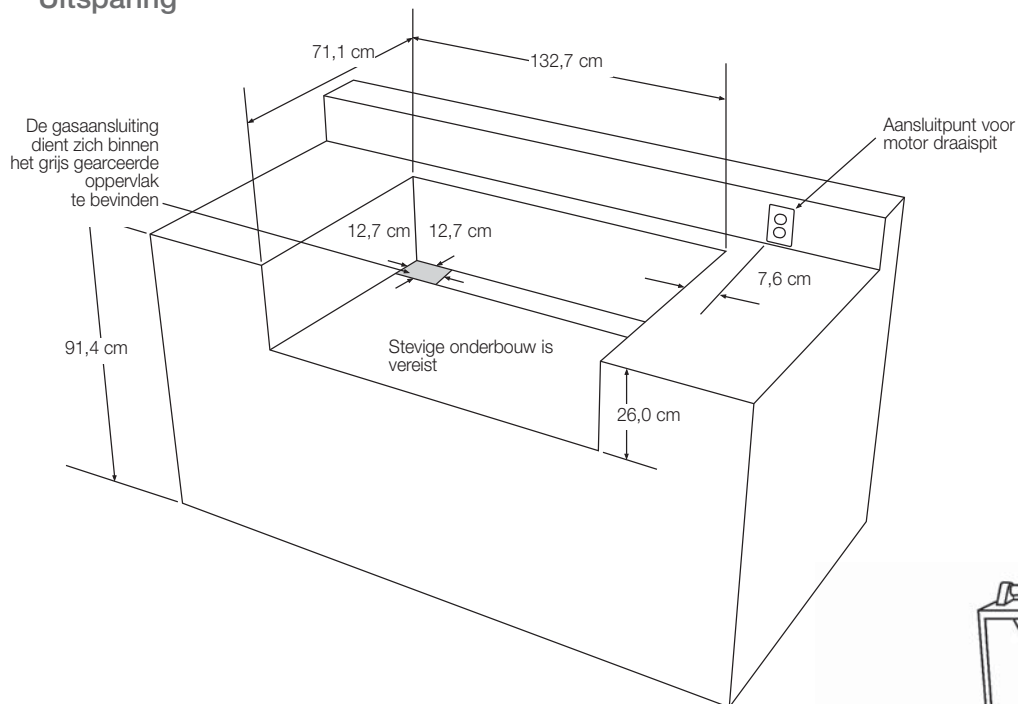

Prijzen

Artikelnummer	Prijs
DVGBQ532-3RT	€ 6.620,-
EBQC530T1-SS-onderstel	€ 2.900,-

Eigenschappen

Totale breedte	135,1 cm
Totale diepte	83,2 cm
Breedte uitsparing	132,7 cm
Diepte uitsparing	71,1 cm
Hoogte uitsparing	26,0 cm
Vereisten m.b.t. gasaansluiting	Propaan G31/Butaan G30: er dient een gasbuis geïnstalleerd te worden met hoge capaciteit om deze aan te kunnen sluiten op een standaard 5-6 kg gasbus. Standaard uitgevoerd voor aansluiting op propaan. Eventueel om te bouwen naar aardgas.
Elektrische vereisten	9-volt batterij voor elektrische ontsteking – 240 V/50 Hz; 3-aderig snoer met Europese stekker voor de draaispit-motor
Capaciteit gasbranders	2 x rookbranders: 3,1 kW – 1 x infraroodbrander: 4,0 kW – 2 x zijbranders: 4,0 kW – 2 x grillbranders: 6.5-kW
Geschat verzendgewicht	207 kg

Afmetingen

Voorzijde

Zijkant

* Minimale vrije ruimte is benodigd om de draaispit motor aan- of af te koppelen!!

Uitsparing

Outdoor