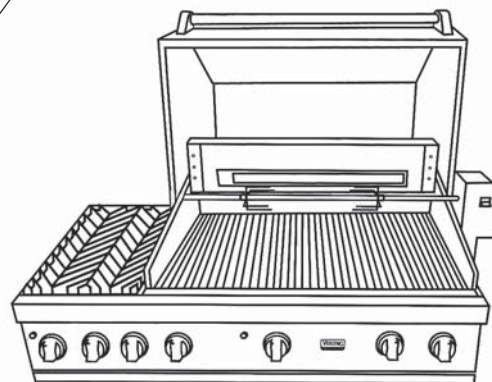

Uitsparing