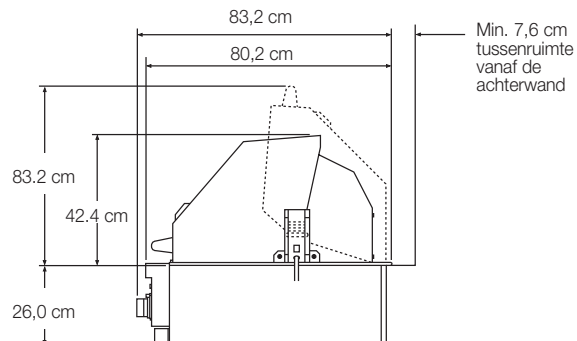

Prijzen

Artikelnummer	Prijs
DVGBQ532-3RT	€ 6.620,-
EBQC530T1-SS-onderstel	€ 2.900,-

Eigenschappen

Totale breedte	135,1 cm
Totale diepte	83,2 cm
Breedte uitsparing	132,7 cm
Diepte uitsparing	71,1 cm
Hoogte uitsparing	26,0 cm
Vereisten m.b.t. gasaansluiting	Propaan G31/Butaan G30: er dient een gasbuis geïnstalleerd te worden met hoge capaciteit om deze aan te kunnen sluiten op een standaard 5-6 kg gasbus. Standaard uitgevoerd voor aansluiting op propaan. Eventueel om te bouwen naar aardgas.
Elektrische vereisten	9-volt batterij voor elektrische ontsteking – 240 V/50 Hz; 3-aderig snoer met Europese stekker voor de draaispit-motor
Capaciteit gasbranders	2 x rookbranders: 3,1 kW – 1 x infraroodbrander: 4,0 kW – 2 x zijbranders: 4,0 kW – 2 x grillbranders: 6.5-kW
Geschat verzendgewicht	207 kg

Afmetingen

Voorzijde

Zijkant

* Minimale vrije ruimte is benodigd om de draaispit motor aan- of af te koppelen!!

Uitsparing

Outdoor