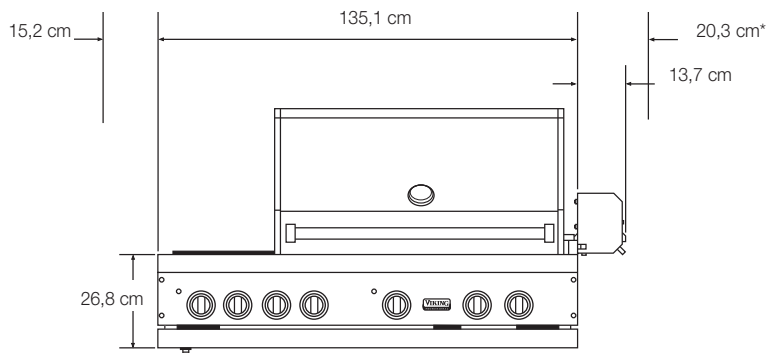

Afmetingen

Voorzijde