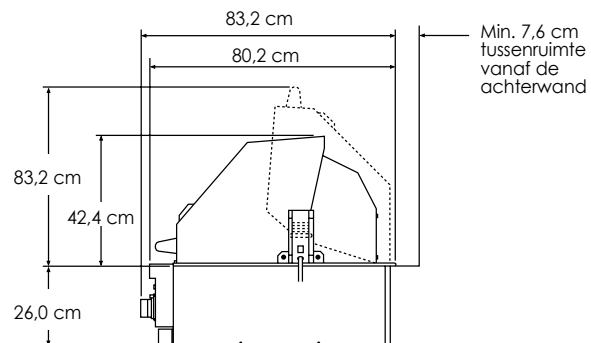

Afmetingen

Voorzijde

Zijkant

* Minimale vrije ruimte is benodigd om de draaispit motor aan- of af te koppelen

Uitsparing