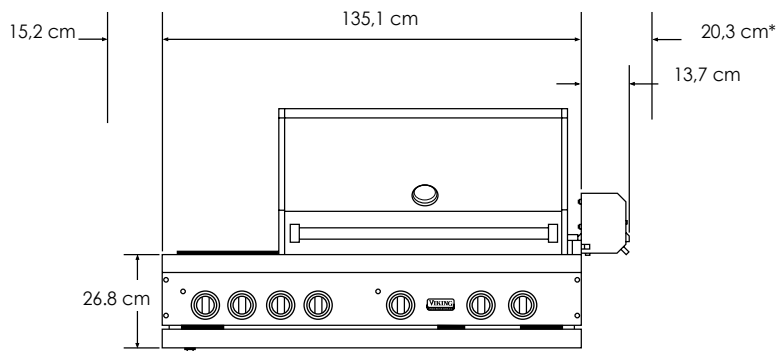

Afmetingen

Voorzijde