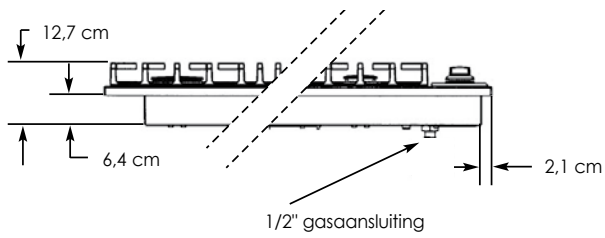

Gas inbouwkookplaat "professional" 95 cm breed DVGSU163-6B

- professionele uitstraling
- zes messing gaspitten met gietijzeren branderdoppen. Automatische ontsteking / herontsteking met thermo koppel beveiliging
 - linksvoor: 4,8 kW hoog/0,6 kW laag
 - linksachter, midden voor, midden achter: 3,6 kW hoog/0,5 kW laag
 - rechtsachter: 2,4 kW hoog/0,4 kW laag
 - rechtsvoor: 1,8 kW hoog/0,3 kW laag
- twee losse pannendragers

Prijs

Model	Configuratie kookoppervlak
DVGSU162	DVGSU163-6B
	
	Prijs

Basisspecificaties

Breedte nismaat	85,5 cm minimaal 91,1 cm maximaal
Hoogte nismaat	6,4 cm minimaal
Diepte nismaat	48 cm minimaal
Vereisten m.b.t. gasaansluiting	Standaard uitgevoerd voor aardgas aansluiting (20 mbar). Om te bouwen naar propaan (LK70)
Elektrische vereisten	230 V.AC/50 Hz; 3-aderig snoer met Europese stekker aan de kookplaat Lengte 122 cm
Maximaal stroomverbruik	2 ampère
Vermogen gaspitten	Linksvoor: 4,8 kW aardgas / 4,65 kW LP Rechtsvoor, midden voor, midden achter: 3,6 kW aardgas / 3,45 kW LP Rechtsachter: 2,4 kW aardgas / 2,25 kW LP Rechtsvoor: 1,8 kW aardgas / 1,65 kW LP
Geschat verzendgewicht	36 kg

Afmetingen

Hoogte

Bovenzijde

Uitsparing

Branderkast

Elektriciteit