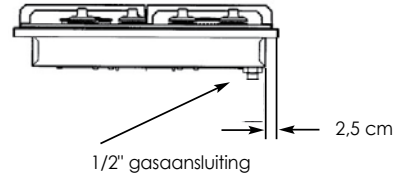

Gas inbouwkookplaat "professional" 95 cm breed DVGSU163-6B

- professionele uitstraling
- zes messing gaspitten met gietijzeren branderdoppen. Automatische ontsteking / herontsteking met thermo koppel beveiliging
 - linksvoor: 4,8 kW hoog/0,6 kW laag
 - linksachter, midden voor, midden achter: 3,6 kW hoog/0,5 kW laag
 - rechtsachter: 2,4 kW hoog/0,4 kW laag
 - rechtsvoor: 1,8 kW hoog/0,3 kW laag
- twee losse pannendragers

Prijs

Model	Configuratie kookoppervlak
DVGSU162	DVGSU163-6B
	
	Prijs

Basisspecificaties

Breedte nismaat	85,5 cm minimaal 91,1 cm maximaal
Hoogte nismaat	6,4 cm minimaal
Diepte nismaat	48 cm minimaal
Vereisten m.b.t. gasaansluiting	Standaard uitgevoerd voor aardgas aansluiting (20 mbar). Om te bouwen naar propaan (LK70)
Elektrische vereisten	230 V.AC/50 Hz; 3-aderig snoer met Europese stekker aan de kookplaat Lengte 122 cm
Maximaal stroomverbruik	2 ampère
Vermogen gaspitten	Linksvoor: 4,8 kW aardgas / 4,65 kW LP Rechtsvoor, midden voor, midden achter: 3,6 kW aardgas / 3,45 kW LP Rechtsachter: 2,4 kW aardgas / 2,25 kW LP Rechtsvoor: 1,8 kW aardgas / 1,65 kW LP
Geschat verzendgewicht	36 kg

Afmetingen

Hoogte

Bovenzijde

Uitsparing

Branderkast

Elektriciteit