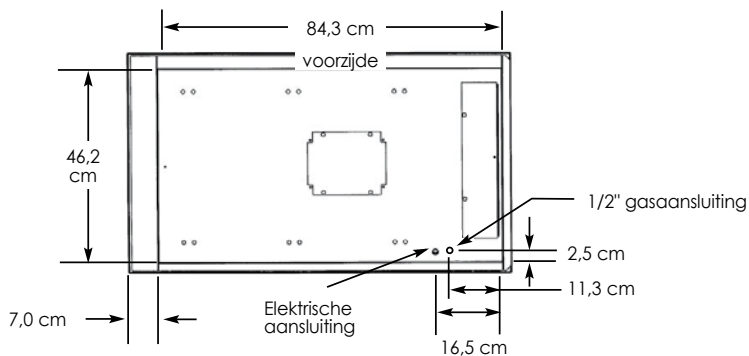

Prijs

Model	Configuratie kookoppervlak
DVGSU162	DVGSU163-6B
	
	Prijs

Basisspecificaties

Breedte nismaat	85,5 cm minimaal 91,1 cm maximaal
Hoogte nismaat	6,4 cm minimaal
Diepte nismaat	48 cm minimaal
Vereisten m.b.t. gasaansluiting	Standaard uitgevoerd voor aardgas aansluiting (20 mbar). Om te bouwen naar propaan (LK70)
Elektrische vereisten	230 V.AC/50 Hz; 3-aderig snoer met Europese stekker aan de kookplaat Lengte 122 cm
Maximaal stroomverbruik	2 ampère
Vermogen gaspitten	Linksvoor: 4,8 kW aardgas / 4,65 kW LP Rechtsvoor, midden voor, midden achter: 3,6 kW aardgas / 3,45 kW LP Rechtsachter: 2,4 kW aardgas / 2,25 kW LP Rechtsvoor: 1,8 kW aardgas / 1,65 kW LP
Geschat verzendgewicht	36 kg

Afmetingen

Hoogte

Bovenzijde

Uitsparing

Branderkast

Elektriciteit