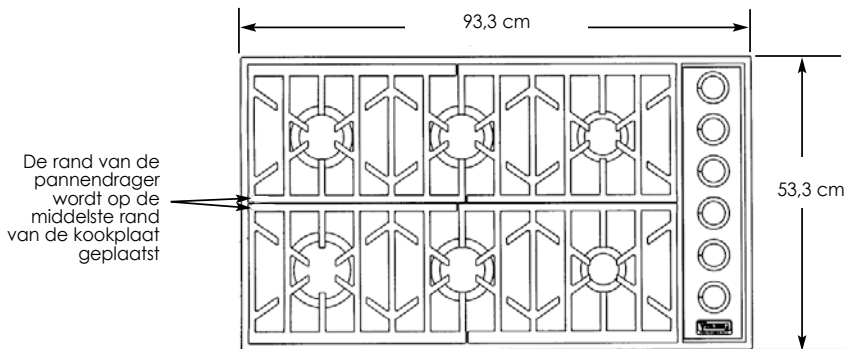

Bovenzijde