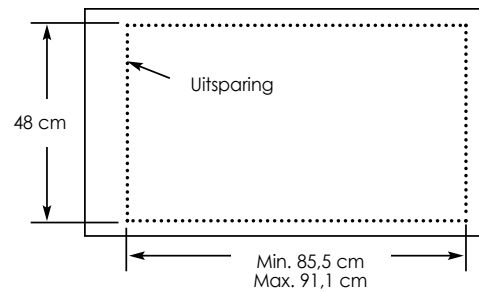

Prijs

Model	Configuratie kookoppervlak
DVGSU162	DVGSU163-6B
	
	Prijs

Basisspecificaties

Breedte nismaat	85,5 cm minimaal 91,1 cm maximaal
Hoogte nismaat	6,4 cm minimaal
Diepte nismaat	48 cm minimaal
Vereisten m.b.t. gasaansluiting	Standaard uitgevoerd voor aardgas aansluiting (20 mbar). Om te bouwen naar propaan (LK70)
Elektrische vereisten	230 V.AC/50 Hz; 3-aderig snoer met Europese stekker aan de kookplaat Lengte 122 cm
Maximaal stroomverbruik	2 ampère
Vermogen gaspitten	Linksvoor: 4,8 kW aardgas / 4,65 kW LP Rechtsvoor, midden voor, midden achter: 3,6 kW aardgas / 3,45 kW LP Rechtsachter: 2,4 kW aardgas / 2,25 kW LP Rechtsvoor: 1,8 kW aardgas / 1,65 kW LP
Geschat verzendgewicht	36 kg

Afmetingen

Hoogte

Bovenzijde

Uitsparing

Branderkast

Elektriciteit