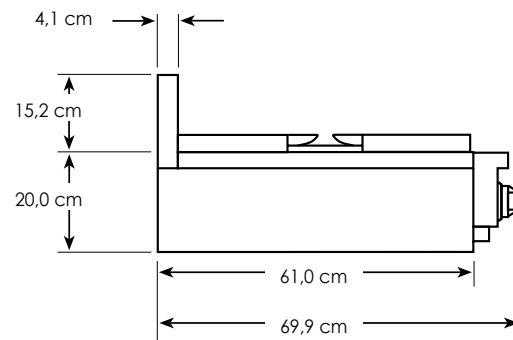

Basisspecificaties

Breedte	61,0 cm
Hoogte	22,9 cm
Diepte	69,8 cm
Vereisten m.b.t. gasaansluiting	Standaard uitgevoerd voor aardgas aansluiting (20 mbar). Om te bouwen naar propaan (LK30)
Elektrische vereisten	230 V.AC/50 Hz; 3-aderig snoer met Europese stekker aan de wokbrander Lengte 122 cm
Maximaal stroomverbruik	0,04 ampère
Vermogen wokbrander	8,1 kW aardgas / 8,1 kW LP
Geschat verzendgewicht	66 kg

Afmetingen

Voorzijde

Achterzijde

Zijkant

Met eilandafwerking
T24TII-SS

Zijkant

Met achterwand
T24BG6-SS

Elektriciteit