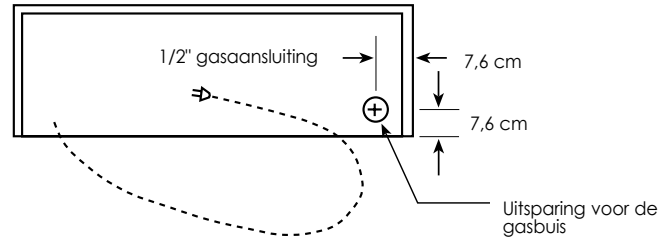

Basisspecificaties

Breedte	61,0 cm
Hoogte	22,9 cm
Diepte	69,8 cm
Vereisten m.b.t. gasaansluiting	Standaard uitgevoerd voor aardgas aansluiting (20 mbar). Om te bouwen naar propaan (LK30)
Elektrische vereisten	230 V.AC/50 Hz; 3-aderig snoer met Europese stekker aan de wokbrander Lengte 122 cm
Maximaal stroomverbruik	0,04 ampère
Vermogen wokbrander	8,1 kW aardgas / 8,1 kW LP
Geschat verzendgewicht	66 kg

Afmetingen

Voorzijde

Achterzijde

Zijkant

Met eilandafwerking
T24TII-SS

Zijkant

Met achterwand
T24BG6-SS

Elektriciteit