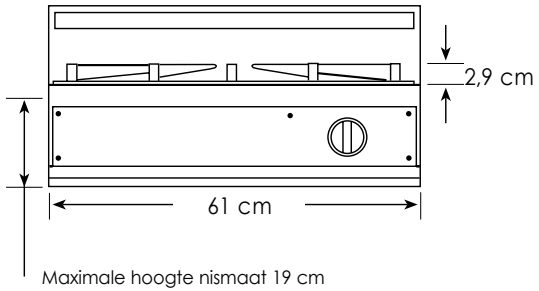

Basisspecificaties

Breedte	61,0 cm
Hoogte	22,9 cm
Diepte	69,8 cm
Vereisten m.b.t. gasaansluiting	Standaard uitgevoerd voor aardgas aansluiting (20 mbar). Om te bouwen naar propaan (LK30)
Elektrische vereisten	230 V.AC/50 Hz; 3-aderig snoer met Europese stekker aan de wokbrander Lengte 122 cm
Maximaal stroomverbruik	0,04 ampère
Vermogen wokbrander	8,1 kW aardgas / 8,1 kW LP
Geschat verzendgewicht	66 kg

Afmetingen

Voorzijde

Achterzijde

Zijkant

Met eilandafwerking
T24TII-SS

Zijkant

Met achterwand
T24BG6-SS

Elektriciteit