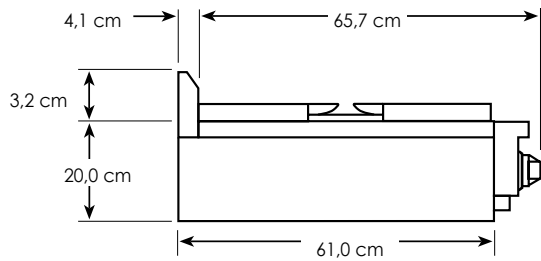

Basisspecificaties

Breedte	61,0 cm
Hoogte	22,9 cm
Diepte	69,8 cm
Vereisten m.b.t. gasaansluiting	Standaard uitgevoerd voor aardgas aansluiting (20 mbar). Om te bouwen naar propaan (LK30)
Elektrische vereisten	230 V.AC/50 Hz; 3-aderig snoer met Europese stekker aan de wokbrander Lengte 122 cm
Maximaal stroomverbruik	0,04 ampère
Vermogen wokbrander	8,1 kW aardgas / 8,1 kW LP
Geschat verzendgewicht	66 kg

Afmetingen

Voorzijde

Achterzijde

Zijkant

Met eilandafwerking
T24TII-SS

Zijkant

Met achterwand
T24BG6-SS

Elektriciteit