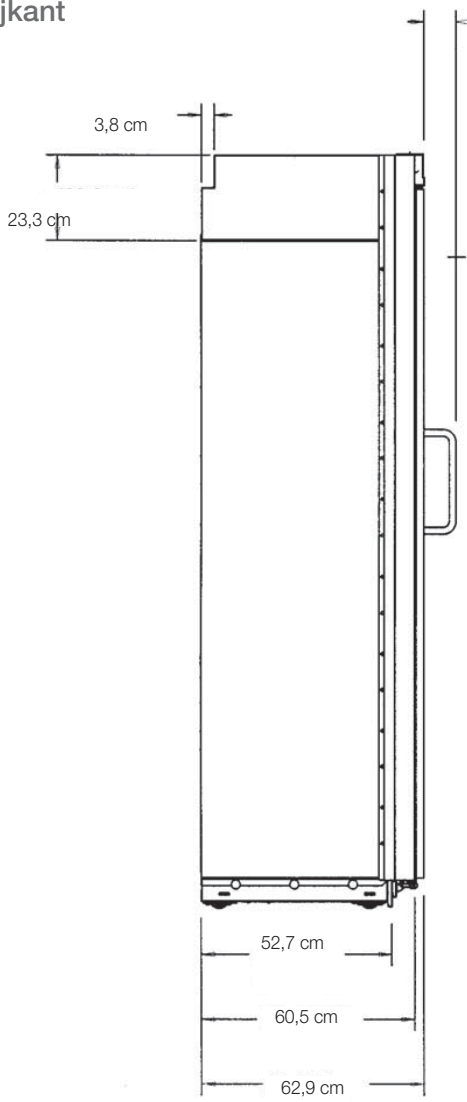

Prijzen

Artikelnummers	EDFRB530 - 76 cm breed - vol. geïntegreerd	EDFRB536 - 91 cm breed - vol. geïntegreerd
	€ 7.640,-	€ 8.200,-

Bij bestelling dient de draairichting van de deur aangegeven te worden (R=scharnier rechts / L=scharnier links)

Eigenschappen

	EDFRB530 - 76 cm breed - vol. geïntegreerd	EDFRB536 - 91 cm breed - vol. geïntegreerd
Totale breedte	76,2 cm	91,5 cm breed
Totale hoogte	minimaal 210,2 cm maximaal 213,5 cm	
Totale diepte	Tot zijafwerking: 60,5 cm Tot bovenrooster: 62,9 cm	
Breedte uitsparing	76,2 cm	91,5 cm
Hoogte uitsparing	minimaal 210,5 cm maximaal 213,5 cm	
Diepte uitsparing	minimaal 63,5 cm	
Elektrische vereisten	230 V.AC./50 Hz	
Maximaal stroomverbruik	4,0 ampère	
Watersaansluiting	n.v.t.	
Inhoud	450 liter	541 liter
Geschat verzendgewicht	194 kg	228 kg

Afmetingen

Bovenzijde

Zijkant

Voorzijde