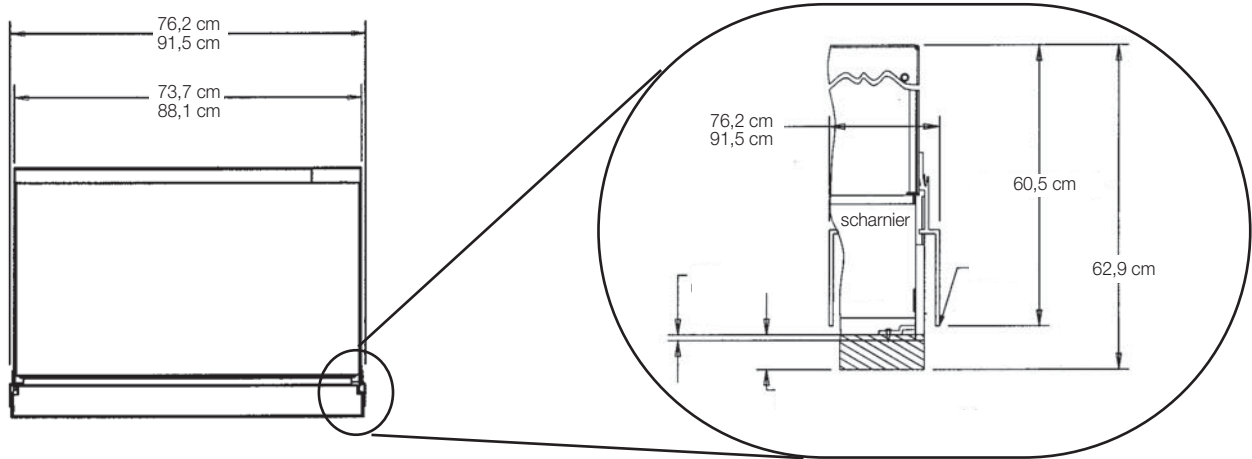

Prijzen

Artikelnummers	EDFRB530 - 76 cm breed - vol. geïntegreerd	EDFRB536 - 91 cm breed - vol. geïntegreerd
	€ 7.640,-	€ 8.200,-

Bij bestelling dient de draairichting van de deur aangegeven te worden (R=scharnier rechts / L=scharnier links)

Eigenschappen

	EDFRB530 - 76 cm breed - vol. geïntegreerd	EDFRB536 - 91 cm breed - vol. geïntegreerd
Totale breedte	76,2 cm	91,5 cm breed
Totale hoogte	minimaal 210,2 cm maximaal 213,5 cm	
Totale diepte	Tot zijafwerking: 60,5 cm Tot bovenrooster: 62,9 cm	
Breedte uitsparing	76,2 cm	91,5 cm
Hoogte uitsparing	minimaal 210,5 cm maximaal 213,5 cm	
Diepte uitsparing	minimaal 63,5 cm	
Elektrische vereisten	230 V.AC./50 Hz	
Maximaal stroomverbruik	4,0 ampère	
Watersaansluiting	n.v.t.	
Inhoud	450 liter	541 liter
Geschat verzendgewicht	194 kg	228 kg

Afmetingen

Bovenzijde

Zijkant

Voorzijde