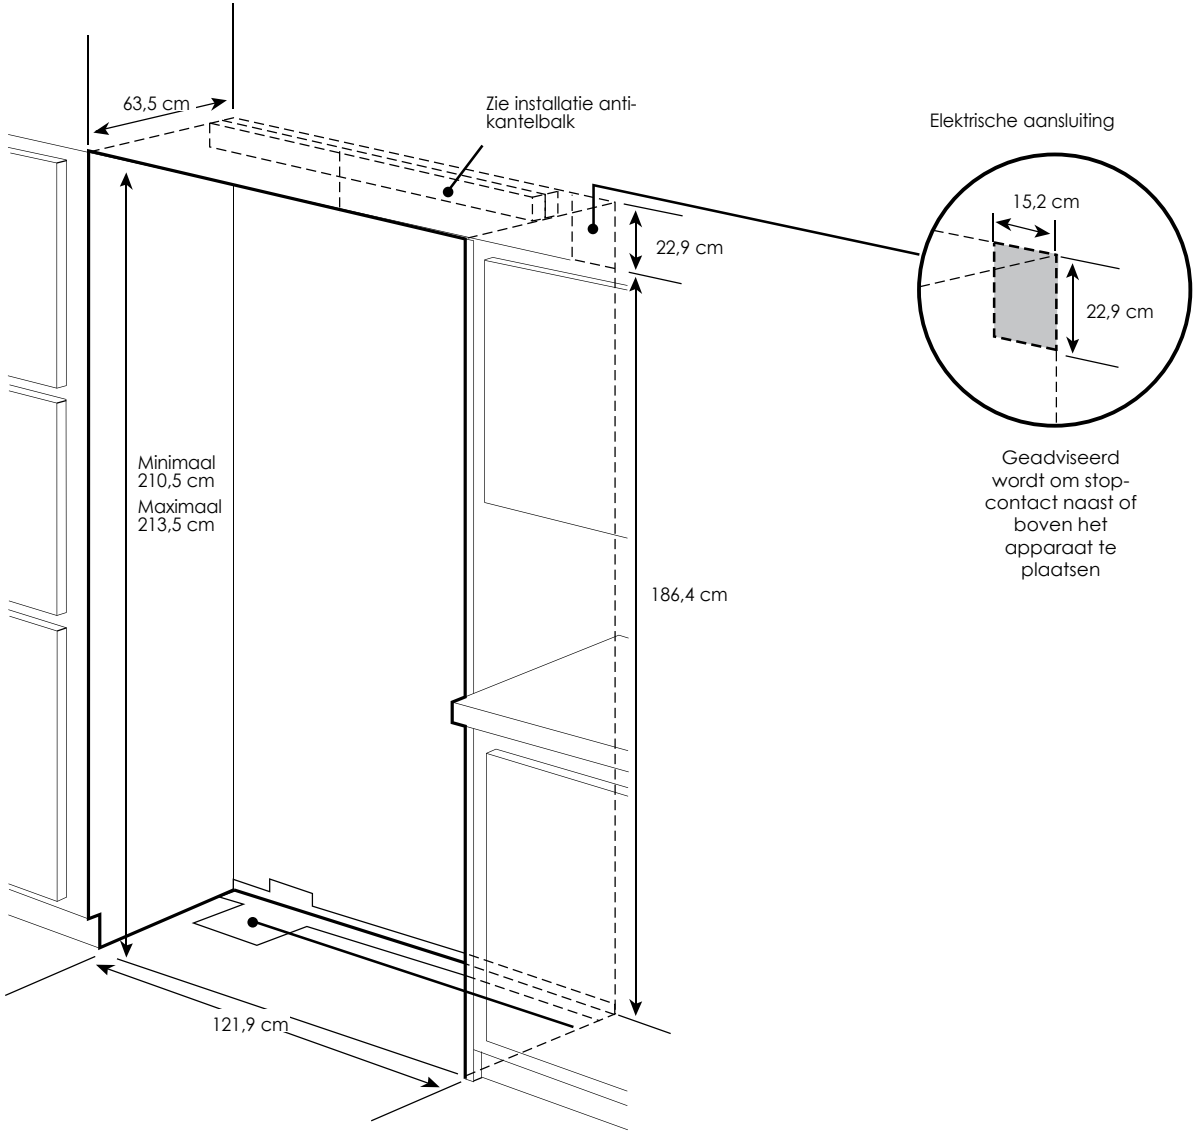

Side-by-side koelkast/vriezer 122 cm breed EDFSB483 volledig geïntegreerd

Afmetingen

Uitsparing