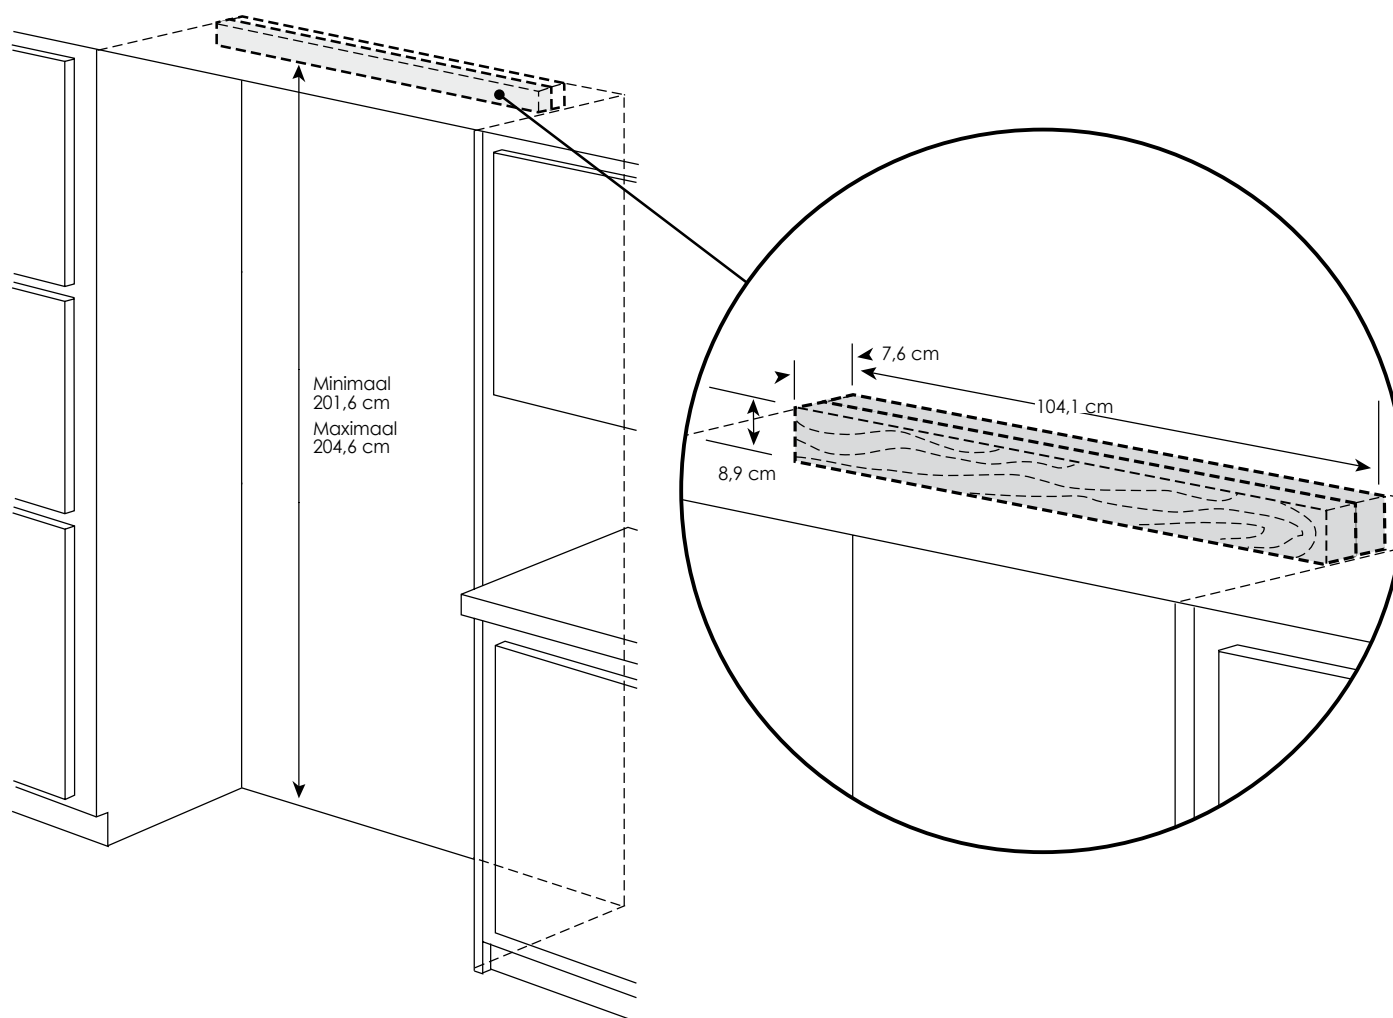

Afmetingen

Installatie anti-kantelbalk (installatie is vereist)