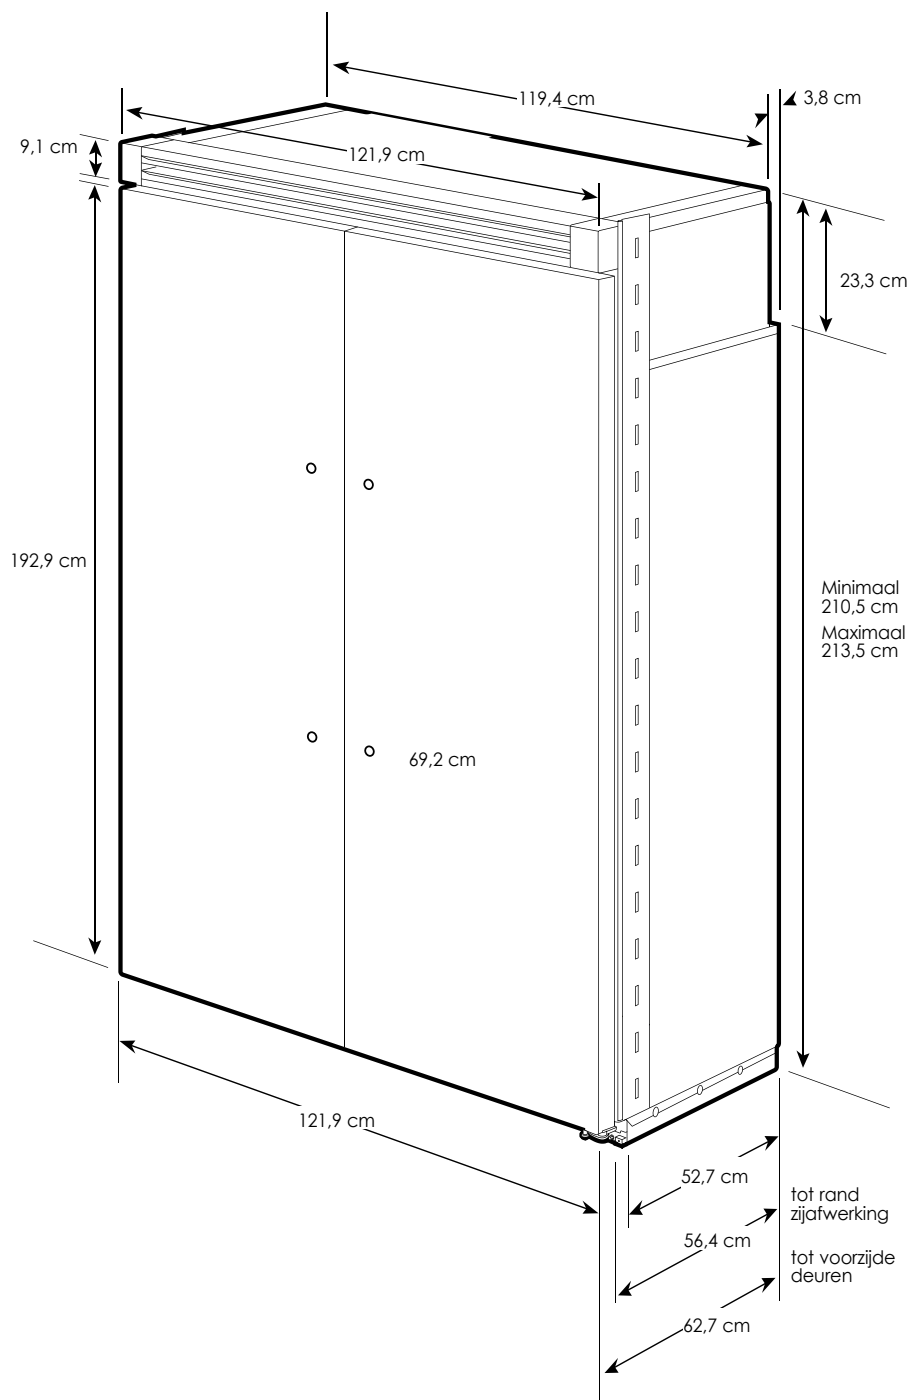

Afmetingen

Voorzijde