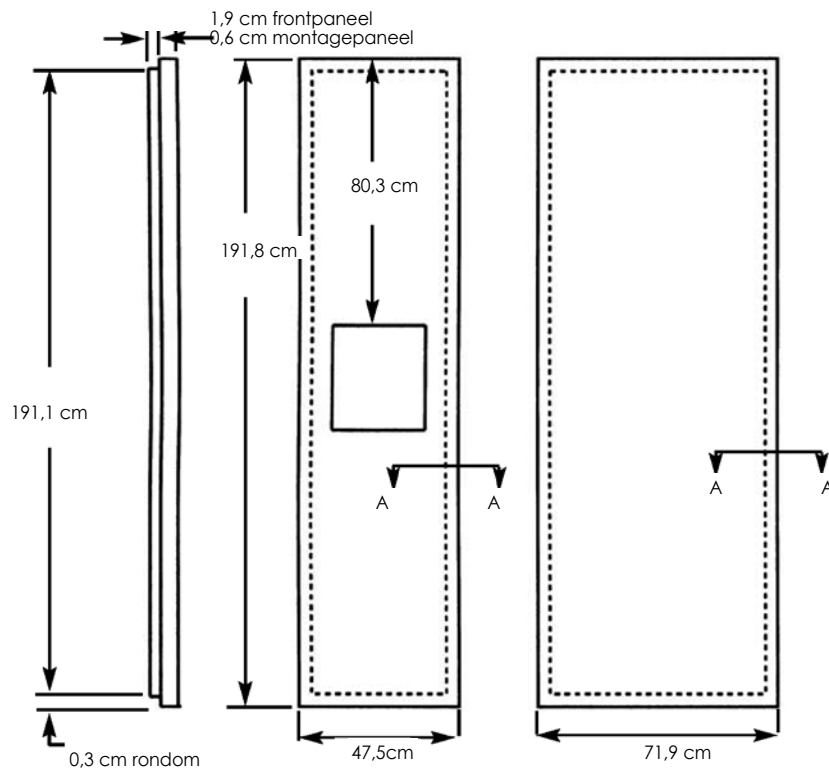

Panelen met dispenser