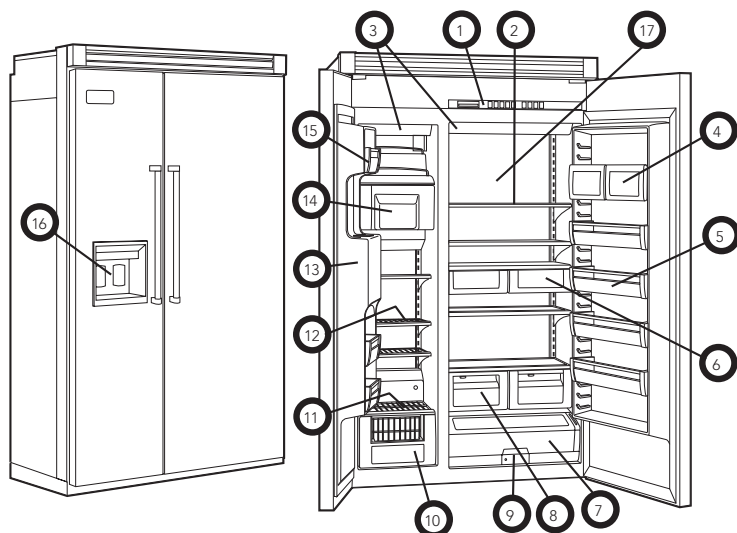

Prijs

| | |
|---------------|--|
| Artikelnummer | EDFSB542-D - volledig geïntegreerd met dispenser |
| | € 11.380,- |

Eigenschappen

| | |
|--------------------------------|--|
| Totale breedte | 106,7 cm |
| Totale hoogte | minimaal 210,2 cm maximaal 213,5 cm |
| Totale diepte | Tot zijafwerking: 60,5 cm Tot bovenrooster: 62,9 cm |
| Breedte uitsparing | 106,7 cm |
| Hoogte uitsparing | minimaal 210,5 cm maximaal 213,5 cm |
| Diepte uitsparing | 63,5 cm |
| Elektrische vereisten | 230 V.AC./50 Hz |
| Maximaal stroomverbruik | 5,0 ampère |
| Watersluiting | Koperen buis van 0,6 cm - Minimaal 1,5 bar; maximaal 8 bar |
| Inhoud | Koelkast 425 liter vriezer: 255 liter totale inhoud: 680 liter |
| Geschat verzendgewicht | 236 kg |

Afmetingen

Voorzijde

Side by Side 107 cm breed met dispenser

- 1. Bedieningspaneel
- 2. In hoogte verstelbare glazen legplanken
- 3. Verlichting
- 4. Zuivelcompartimenten
- 5. In hoogte verstelbare deurcompartimenten
- 6. Zuivelladen
- 7. 0°C zone; MeatSavor™
- 8. Groente-en fruitladen met instelbare vochtigheid
- 9. Uitschuifbare vriezerlades
- 10. IJsmachine
- 11. Niet in hoogte verstelbare legplank
- 12. In hoogte verstelbaren legplanken
- 13. Water- en ijsdispenser
- 14. Ijsblokjes
- 15. In hoogte verstelbare deurcompartimenten
- 16. Water- en ijsdispenser
- 17. Plasma Cluster Ion Air Purification System™