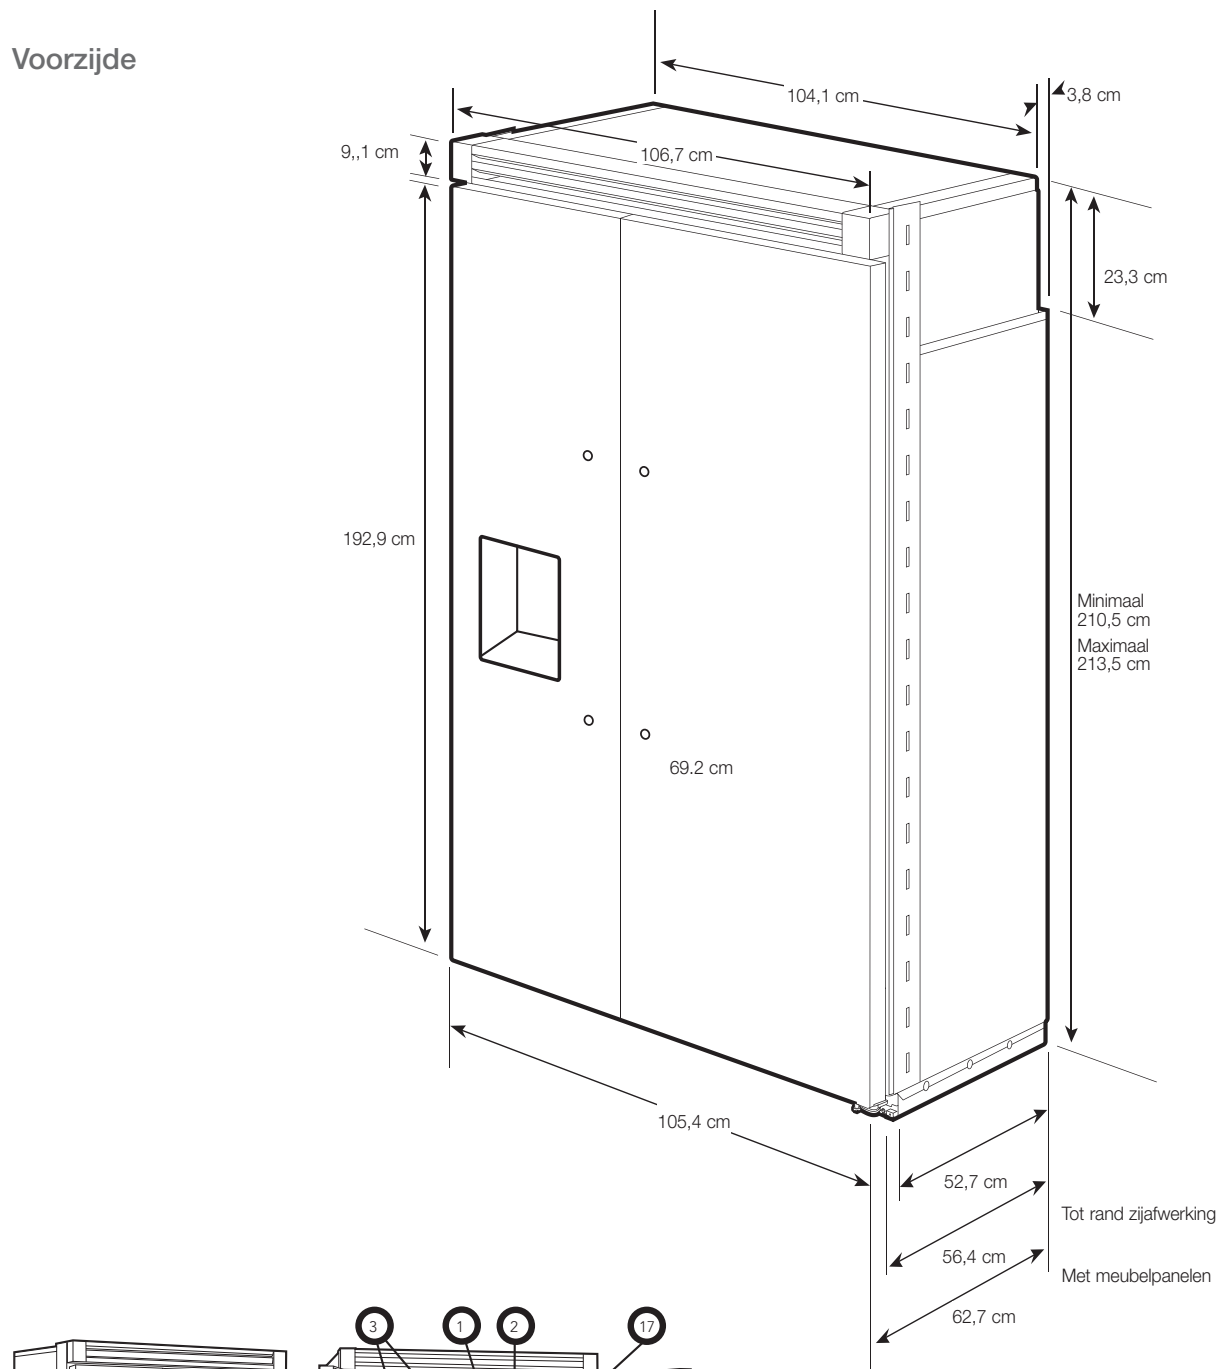

Prijs

| | |
|---------------|--|
| Artikelnummer | EDFSB542-D - volledig geïntegreerd met dispenser |
| | € 11.380,- |

Eigenschappen

| | |
|--------------------------------|--|
| Totale breedte | 106,7 cm |
| Totale hoogte | minimaal 210,2 cm maximaal 213,5 cm |
| Totale diepte | Tot zijafwerking: 60,5 cm Tot bovenrooster: 62,9 cm |
| Breedte uitsparing | 106,7 cm |
| Hoogte uitsparing | minimaal 210,5 cm maximaal 213,5 cm |
| Diepte uitsparing | 63,5 cm |
| Elektrische vereisten | 230 V.AC./50 Hz |
| Maximaal stroomverbruik | 5,0 ampère |
| Watersluiting | Koperen buis van 0,6 cm - Minimaal 1,5 bar; maximaal 8 bar |
| Inhoud | Koelkast 425 liter vriezer: 255 liter totale inhoud: 680 liter |
| Geschat verzendgewicht | 236 kg |

Afmetingen

Voorzijde

Side by Side 107 cm breed met dispenser

- 1. Bedieningspaneel
- 2. In hoogte verstelbare glazen legplanken
- 3. Verlichting
- 4. Zuivelcompartimenten
- 5. In hoogte verstelbare deurcompartimenten
- 6. Zuivelladen
- 7. 0°C zone; MeatSavor™
- 8. Groente-en fruitladen met instelbare vochtigheid
- 9. Uitschuifbare vriezerlades
- 10. IJsmachine
- 11. Niet in hoogte verstelbare legplank
- 12. In hoogte verstelbaren legplanken
- 13. Water- en ijsdispenser
- 14. Ijsblokjes
- 15. In hoogte verstelbare deurcompartimenten
- 16. Water- en ijsdispenser
- 17. Plasma Cluster Ion Air Purification System™