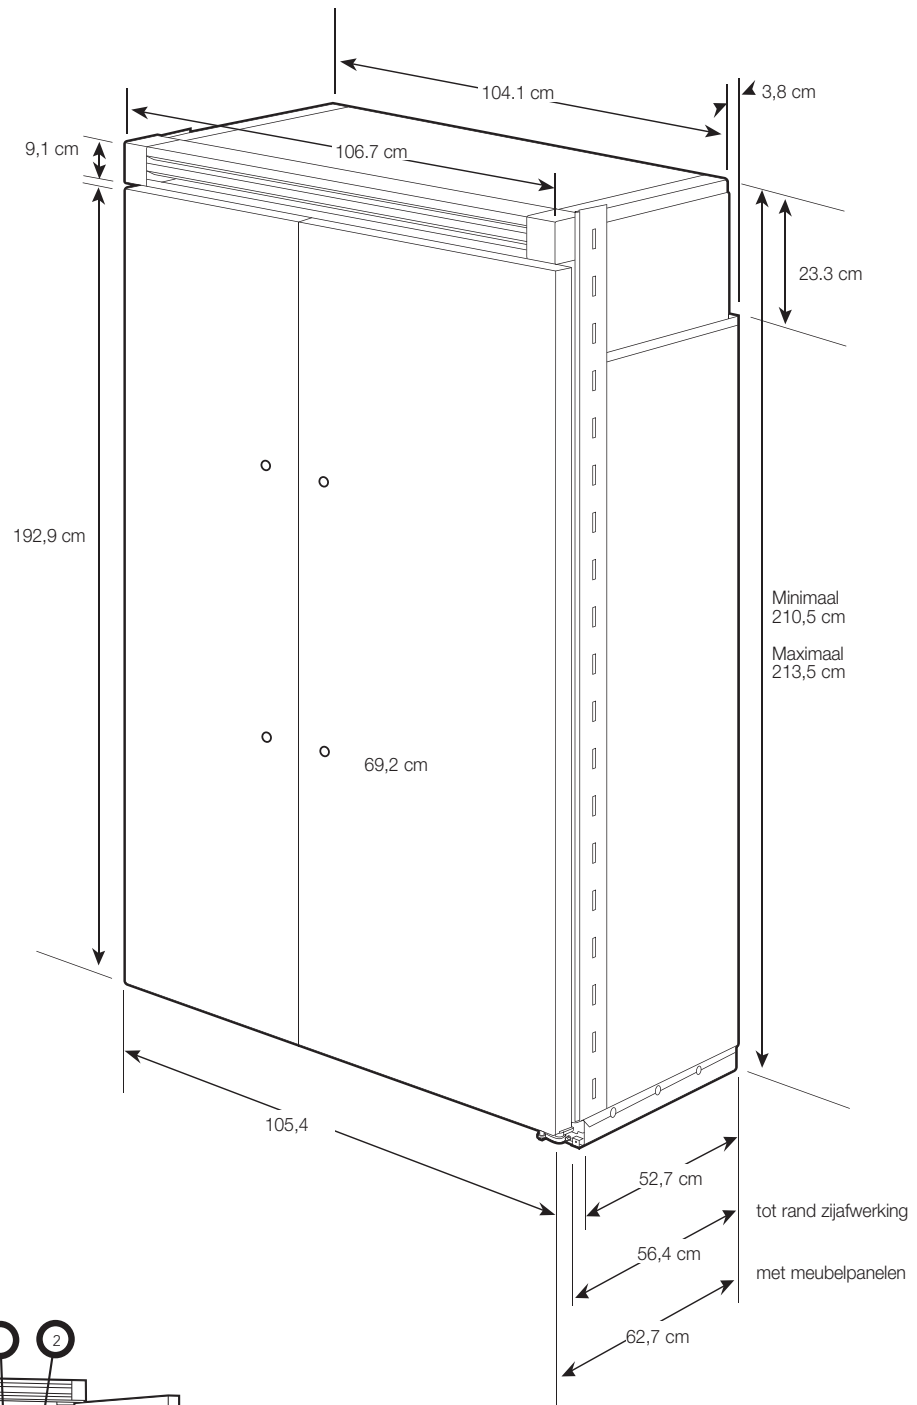

Prijs

Artikelnummer	EDFSB542 - volledig geïntegreerd
	€ 10.190,-

Eigenschappen

Totale breedte	106,7 cm
Totale hoogte	minimaal 210,2 cm maximaal 213,5 cm
Totale diepte	Tot zijafwerking: 60,5 cm Tot bovenrooster: 62,9 cm
Breedte uitsparing	106,7 cm
Hoogte uitsparing	minimaal 210,5 cm maximaal 213,5 cm
Diepte uitsparing	63,5 cm
Elektrische vereisten	230 V.AC./50 Hz
Maximaal stroomverbruik	5,0 ampère
Watersluiting	Koperen buis van 0,6 cm - Minimaal 1,5 bar; maximaal 8 bar
Inhoud	Koelkast 425 liter vriezer: 255 liter totale inhoud: 680 liter
Geschat verzendgewicht	236 kg

Afmetingen

Voorzijde

Side by Side 107 cm breed

1. Bedieningspaneel
2. In hoogte verstelbare glazen legplanken
3. Verlichting
4. Zuivelcompartimenten
5. In hoogte verstelbare deurcompartimenten
6. Zuivelladen
7. 0°C zone; MeatSavor™
8. Groente- en fruitladen met instelbare vochtigheid
9. Uitschuifbare vriezerlades
10. IJsmachine
11. Niet in hoogte verstelbare legplank
12. In hoogte verstelbare legplanken
13. In hoogte verstelbare deurcompartimenten
14. Plasma Cluster Ion Air Purification System™

Draaihoek deur is in te stellen - 90°, 110°, 120°. Binnenzijde is gelakt metaal, met dubbel-wandige achterzijde. Zeer stille werking: 41 dB(A)