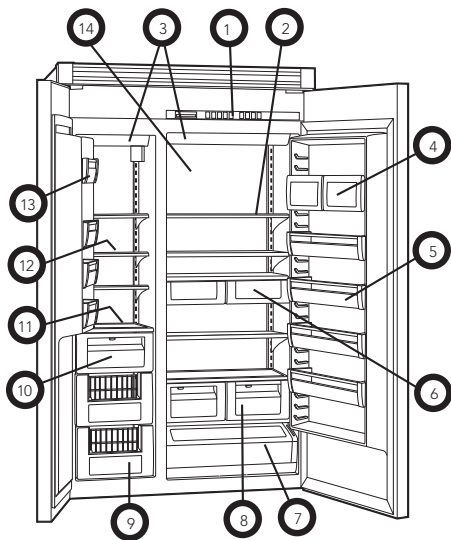

Prijs

Artikelnummer	EDFSB542 - volledig geïntegreerd
	€ 10.190,-

Eigenschappen

Totale breedte	106,7 cm
Totale hoogte	minimaal 210,2 cm maximaal 213,5 cm
Totale diepte	Tot zijafwerking: 60,5 cm Tot bovenrooster: 62,9 cm
Breedte uitsparing	106,7 cm
Hoogte uitsparing	minimaal 210,5 cm maximaal 213,5 cm
Diepte uitsparing	63,5 cm
Elektrische vereisten	230 V.AC./50 Hz
Maximaal stroomverbruik	5,0 ampère
Watersluiting	Koperen buis van 0,6 cm - Minimaal 1,5 bar; maximaal 8 bar
Inhoud	Koelkast 425 liter vriezer: 255 liter totale inhoud: 680 liter
Geschat verzendgewicht	236 kg

Afmetingen

Voorzijde

Side by Side 107 cm breed

1. Bedieningspaneel
2. In hoogte verstelbare glazen legplanken
3. Verlichting
4. Zuivelcompartimenten
5. In hoogte verstelbare deurcompartimenten
6. Zuivelladen
7. 0°C zone; MeatSavor™
8. Groente- en fruitladen met instelbare vochtigheid
9. Uitschuifbare vriezerlades
10. IJsmachine
11. Niet in hoogte verstelbare legplank
12. In hoogte verstelbare legplanken
13. In hoogte verstelbare deurcompartimenten
14. Plasma Cluster Ion Air Purification System™