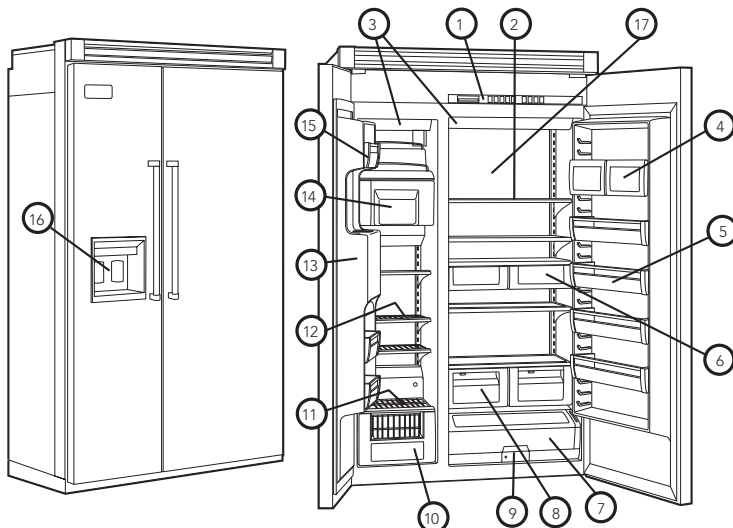

Afmetingen

Voorzijde

Side by Side 122 cm breed met dispenser

1. Bedieningspaneel
2. In hoogte verstelbare glazen legplanken
3. Verlichting
4. Zuivelcompartimenten
5. In hoogte verstelbare deurcompartimenten
6. Zuivelladen
7. 0°C zone; MeatSavor™
8. Groente- en fruitladen met instelbare vochtigheid
9. Uitschuifbare vriezerlades
10. IJsmachine
11. Niet in hoogte verstelbare legplank
12. In hoogte verstelbare legplanken
13. Water- en ijsdispenser
14. Ijsblokjes
15. In hoogte verstelbare deurcompartimenten
16. Water- en ijsdispenser
17. Plasma Cluster Ion Air Purification System™

Draaihoek deur is in te stellen - 90°, 110°, 120°. Binnenzijde is gelakt metaal, met dubbel-wandige achterzijde. Zeer stille werking: 41 dB(A)