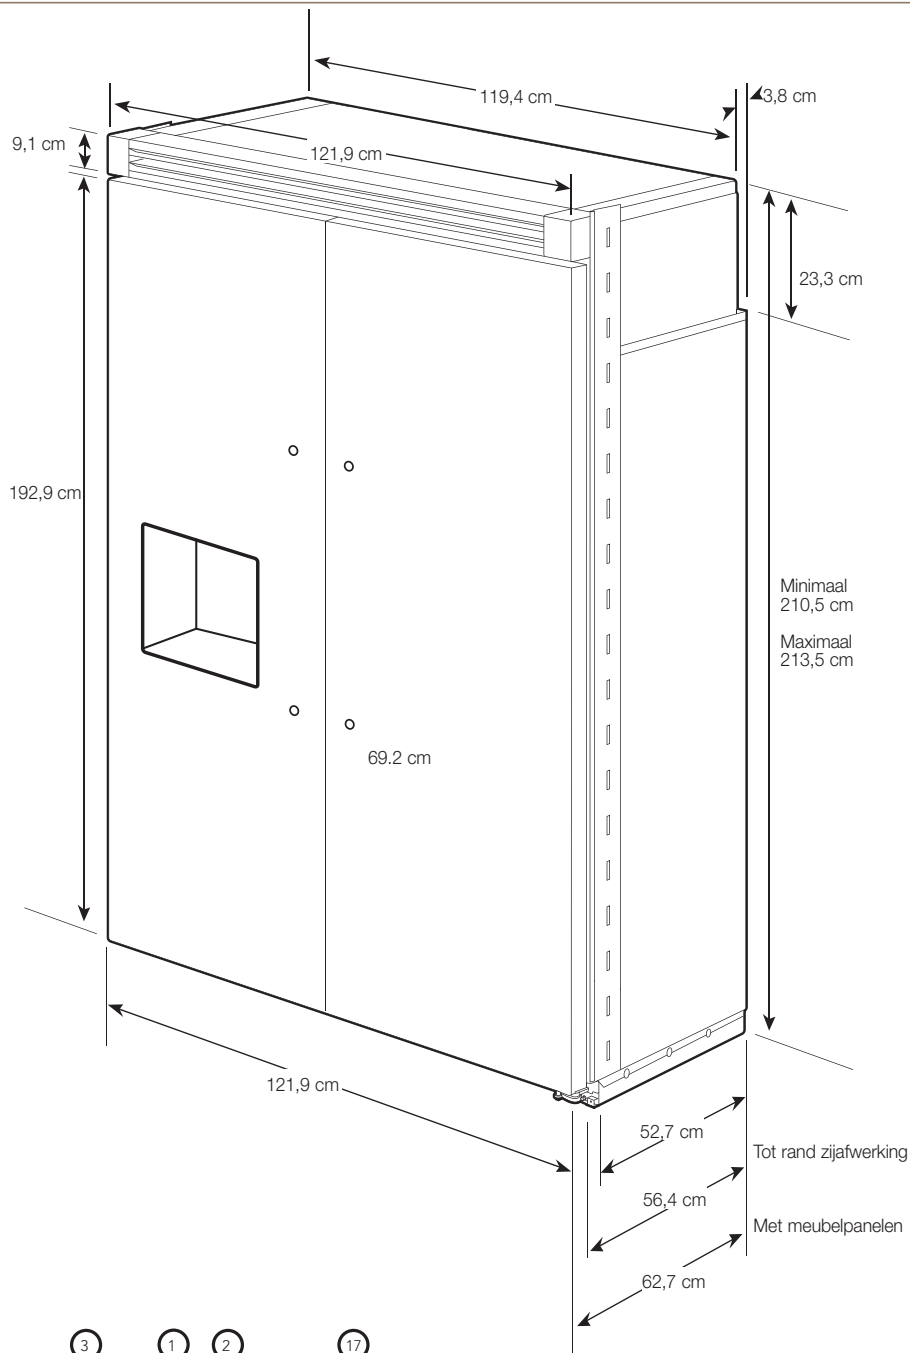

Afmetingen

Voorzijde

Side by Side 122 cm breed met dispenser

1. Bedieningspaneel
2. In hoogte verstelbare glazen legplanken
3. Verlichting
4. Zuivelcompartimenten
5. In hoogte verstelbare deurcompartimenten
6. Zuivelladen
7. 0°C zone; MeatSavor™
8. Groente- en fruitladen met instelbare vochtigheid
9. Uitschuifbare vriezerlades
10. IJsmachine
11. Niet in hoogte verstelbare legplank
12. In hoogte verstelbare legplanken
13. Water- en ijsdispenser
14. Ijsblokjes
15. In hoogte verstelbare deurcompartimenten
16. Water- en ijsdispenser
17. Plasma Cluster Ion Air Purification System™

Draaihoek deur is in te stellen - 90°, 110°, 120°. Binnenzijde is gelakt metaal, met dubbel-wandige achterzijde. Zeer stille werking: 41 dB(A)