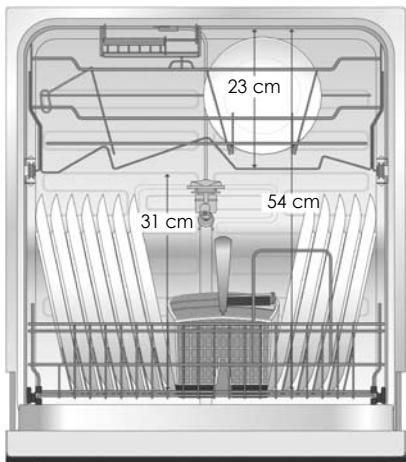

## Vaatwasser XL volledig geïntegreerd EDFUD086

- 86 cm hoog
- 15 couverts
- zeer geluidsarm: 46 dB(A)
- zeer zuinig: waterverbruik 9,9-liter (normaal programma)
- 8-voudig sproeisysteem
- turbo drogen
- extra messenkorf voor grote en scherpe messen
- zeer duurzaam roestvrijstalen sproeisysteem
- hoge druksproeier voor zwaar vervuilde pannen
- hoge druksproeier voor bestek
- drievoudig filtersysteem
- uitgestelde start van 1-24 uur
- binnenverlichting
- buiten en binnendeur gemaakt van zeer hoogwaardig rvs
- 8 temperaturen: koud/30/40/50/55/60/70/75°C
- 10 programma's
  - 1/2 belading boven
  - 1/2 belading onder
- twee roestvrijstalen sproeiarmen onafhankelijk van de korven bevestigd
- vervuilingssensor
- drogen (kort, normaal, lang)
- super spoelen
- indicatie voor spoelglansmiddel en zout
- aqua-block systeem
- foutindicatie systeem
- afstelbare deurveren
- kinderbeveiliging
- geluidssignaal einde programma
- EU-labelling AAA

## Prijzen

Model	Omschrijving
	EDFUD086
	Prijs
	EPD24-kleur - opzetdeuren - afmetingen 715x596 (optioneel)

## Basisspecificaties

<b>Hoogte onder werkblad</b>	86/89 cm
<b>Breedte</b>	59,6 cm
<b>Diepte</b>	57 cm
<b>Diepte met geopende deur</b>	115 cm
<b>Verstelbare hoogte</b>	5 cm
<b>Geschat verzendgewicht</b>	55 kg

# Afmetingen

Voorzijde

Zijkant