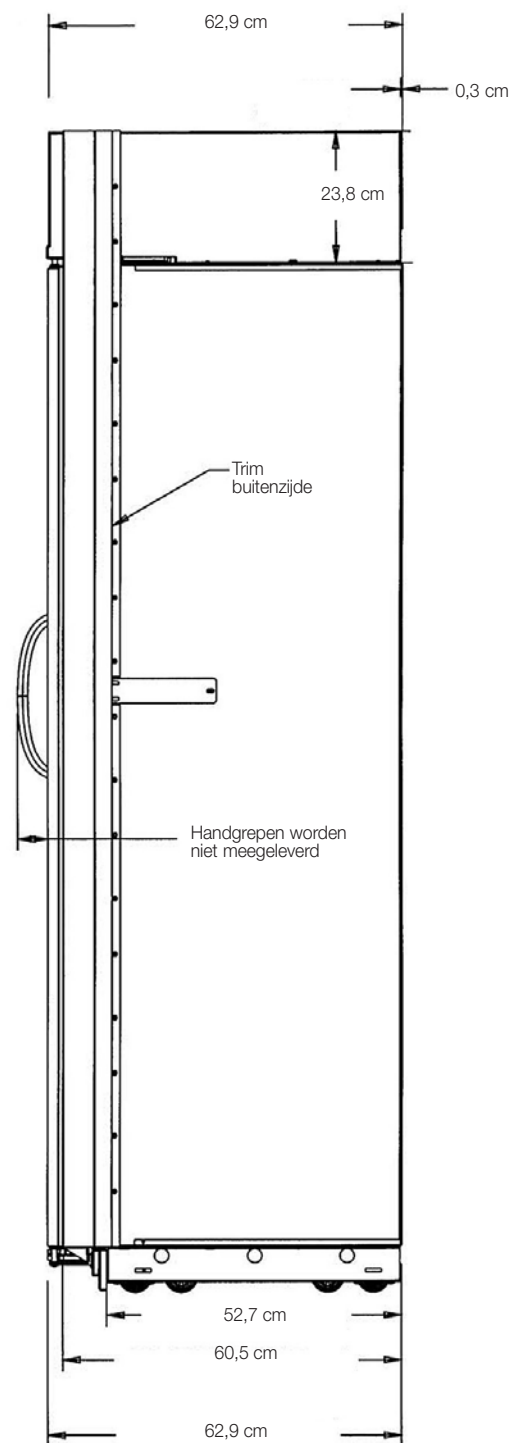

Prijzen

Artikelnummers

EDFWB300 - doorzichtig glas

€ 9.690,-

Bij bestelling dient de draairichting van de deur aangegeven te worden (R=scharnier rechts / L=scharnier links)

Eigenschappen

Totale breedte	76,2 cm
Totale hoogte	minimaal 210,5 cm maximaal 212,7 cm
Totale diepte	Tot zijafwerking: 60,5 cm Tot bovenrooster: 62,9 cm
Breedte uitsparing	76,2 cm
Hoogte uitsparing	minimaal 210,5 cm maximaal 212,7 cm
Diepte uitsparing	63,5 cm; kan geïnstalleerd worden in een uitsparing van 61,0 cm – de voorzijde van de deur en het ventilatierooster steken dan 1,9 cm uit
Elektrische vereisten	230 V.AC./50 Hz
Maximaal stroomverbruik	1,0 ampère
Energieklasse	B
Inhoud	150 flessen (75 cl)
Geschat verzendgewicht	236 kg

Afmetingen

Bovenzijde

Zijkant

Voorzijde