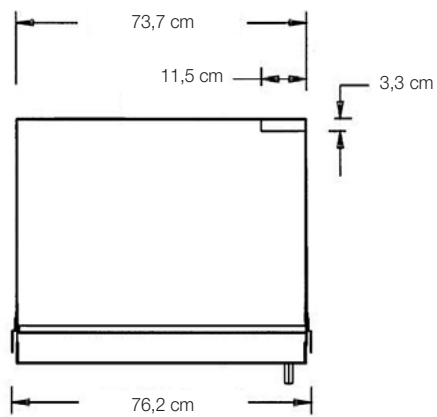

Prijzen

Artikelnummers

EDFWB300 - doorzichtig glas

€ 9.690,-

Bij bestelling dient de draairichting van de deur aangegeven te worden (R=scharnier rechts / L=scharnier links)

Eigenschappen

Totale breedte	76,2 cm
Totale hoogte	minimaal 210,5 cm maximaal 212,7 cm
Totale diepte	Tot zijafwerking: 60,5 cm Tot bovenrooster: 62,9 cm
Breedte uitsparing	76,2 cm
Hoogte uitsparing	minimaal 210,5 cm maximaal 212,7 cm
Diepte uitsparing	63,5 cm; kan geïnstalleerd worden in een uitsparing van 61,0 cm – de voorzijde van de deur en het ventilatierooster steken dan 1,9 cm uit
Elektrische vereisten	230 V.AC./50 Hz
Maximaal stroomverbruik	1,0 ampère
Energieklasse	B
Inhoud	150 flessen (75 cl)
Geschat verzendgewicht	236 kg

Afmetingen

Bovenzijde

Zijkant

Voorzijde