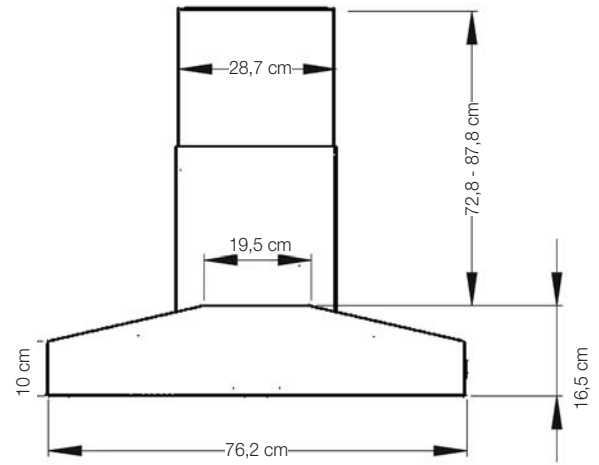

Prijzen

Artikelnummer	Breedte	Prijzen
Met interne motor		
EVIH1008B	106 cm	€ 5.190,-
EVIH1308B	137 cm	€ 5.440,-
EVIH1608B	167 cm	€ 7.470,-
Motorloos		
EVIH1008A	106 cm	€ 4.220,-
EVIH1308A	137 cm	€ 4.450,-
EVIH1608A	167 cm	€ 6.730,-

Eigenschappen

	EVIH1008	EVIH1308	EVIH1608
Afmetingen	106 cm breed	137 cm breed	167 cm breed
Aantal halogeenlampen	4	4	4
Vermogen motoren	1.700 m ³ /h met interne motoren		
Aantal filters	4	4	4
Elektrische vereisten	230 V.AC./50 Hz		
Maximaal stroomverbruik	2,0 ampère		

Afmetingen

Voorzijde

Zijkant

Onderzijde

Bovenzijde