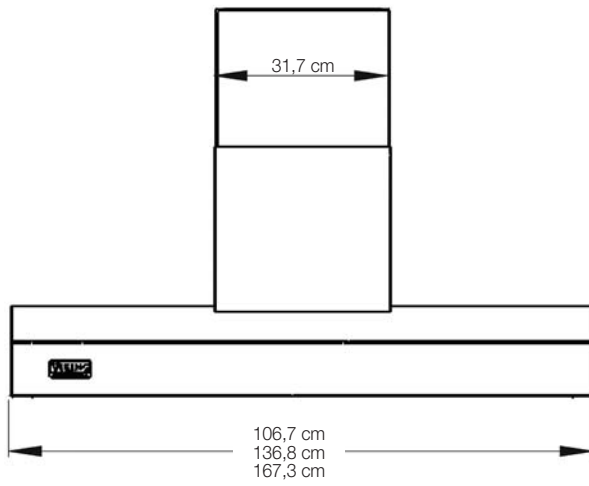

Eilandafzuigkappen "Professional" 106, 137 and 167 cm breed EVIH

- Viking professionele stijl
- geluidsarm
- zeer krachtige afzuiging, instelbaar op bedieningspaneel met LED-indicatie
- halogeen verlichting
- breed afzuigoppervlak
- vetfilters kunnen in de vaatwasser gereinigd worden
- warmte sensor; afzuigkap start automatisch wanneer bepaalde temperatuur bereikt wordt
- technische specificaties:
 - 3 breedtes: 106, 137 en 167 cm
 - diepte: 75 cm
 - Afzuigcapaciteit 1.700 m³/h (met interne motoren)
 - Diameter afzuigkanaal: 200 mm

Prijzen

Artikelnummer	Breedte	Prijzen
Met interne motor		
EVIH1008B	106 cm	€ 5.190,-
EVIH1308B	137 cm	€ 5.440,-
EVIH1608B	167 cm	€ 7.470,-
Motorloos		
EVIH1008A	106 cm	€ 4.220,-
EVIH1308A	137 cm	€ 4.450,-
EVIH1608A	167 cm	€ 6.730,-

Eigenschappen

	EVIH1008	EVIH1308	EVIH1608
Afmetingen	106 cm breed	137 cm breed	167 cm breed
Aantal halogeenlampen	4	4	4
Vermogen motoren	1.700 m ³ /h met interne motoren		
Aantal filters	4	4	4
Elektrische vereisten	230 V.AC./50 Hz		
Maximaal stroomverbruik	2,0 ampère		

Afmetingen

Voorzijde

Zijkant

Onderzijde

Bovenzijde