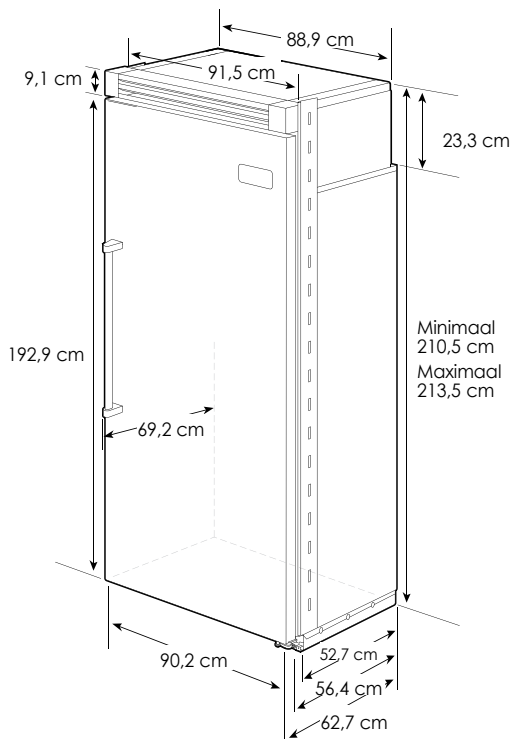

Basisspecificaties (voor dubbele installatie)

	2 vriezers van 91 cm	1 vriezer van 76 cm + 1 van 91 cm
Totale breedte	182,9 cm	167,6 cm
Totale hoogte	Minimaal 210,2 cm; maximaal 213,5 cm	
Totale diepte	Tot de rand van zijafwerking: 56,4 cm. Tot voorzijde ventilatierooster: 62,7 cm. Tot voorzijde handgreep: 69,2 cm	
Breedte uitsparing	181,6 cm	166,4 cm
Hoogte uitsparing	Minimaal 210,5 cm; maximaal 213,5 cm	
Diepte uitsparing	Minimaal 61 cm	
Elektrische veisten	3-aderig snoer met Europese stekker bevestigd aan apparaat	
Wateraansluiting	Koperen buis van 0,6 cm - Minimaal 1,5 bar; maximaal 8 bar	
Capaciteit (netto)	1.292 liter	1.162 liter
Geschat verzendgewicht	454 kg	422 kg

* Zie pagina 134 voor 76 cm brede vriezer

Kit om twee apparaten side-by-side te installeren

Art.nr	Omschrijving	Breedte	Prijzen
PGK60SS	Installatiekit voor twee apparaten	2x 76 cm	
PGK66SS	Installatiekit voor twee apparaten	76 cm en 91 cm	
PGK72SS	Installatiekit voor twee apparaten	2x 91 cm	

Afmetingen

EVCFB364 - uitstekende deuren 6,5 cm