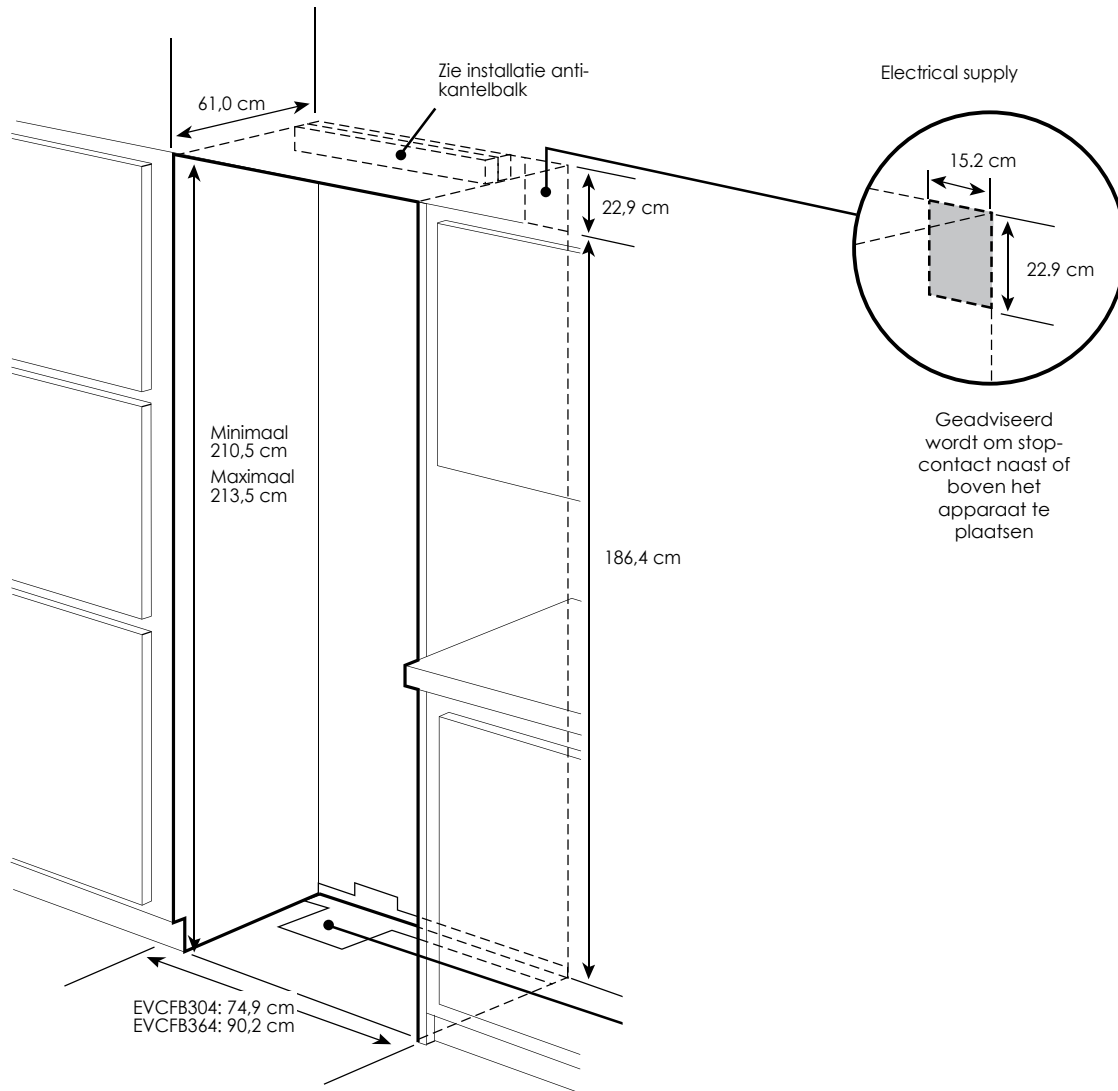

Vriezers 76 cm EVCFB304 / EVIFB304 91 cm EVCFB364 / EVIFB364

Afmetingen

Uitsparing