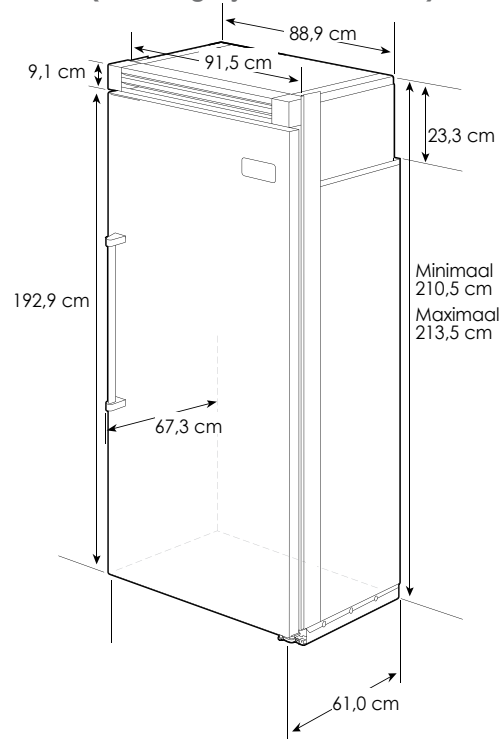

EVIFB364 - verzonken deuren (deuren gelijk met kastwand)