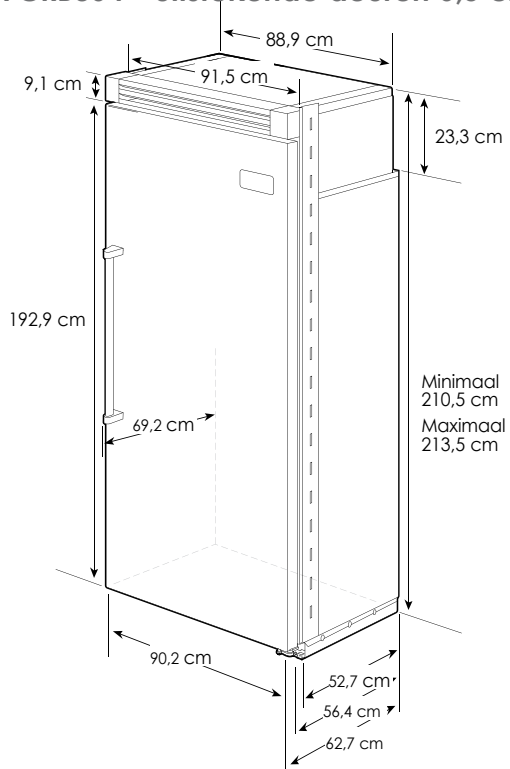

Basisspecificaties (voor enkele installatie)

Totale breedte	91,5 cm
Totale hoogte	Minimaal 210,2 cm; Maximaal 213,5 cm
Diepte	Tot de rand van zijafwerking: 56,4 cm Tot voorzijde ventilatierooster: 62,7 cm. Tot handgreep: 69,2 cm
Breedte uitsparing	90,2 cm
Hoogte uitsparing	Minimaal 210,5 cm; maximaal 213,5 cm
Diepte uitsparing	Minimaal 61 cm
Elektrische vereisten	230 V.AC/50 Hz; 3-aderig snoer met Europese stekker bevestigd aan apparaat
Maximaal stroomverbruik	4 ampère
Watersluiting	Niet van toepassing
Inhoud	646 liter
Geschat verzendgewicht	228 kg

Basisspecificaties (voor dubbele installatie)

	2 koelkasten van 91 cm	1 koelkast van 76 cm + 1 van 91 cm
Totale breedte	182,9 cm	167,6 cm
Totale hoogte	Minimaal 210,2 cm; Maximaal 213,5 cm	
Diepte	Tot de rand van zijafwerking: 56,4 cm. Tot voorzijde ventilatierooster: 62,7 cm. Tot handgreep: 69,2 cm	
Breedte uitsparing	181,6 cm	166,4 cm
Hoogte uitsparing	Minimaal 210,5 cm; maximaal 213,5 cm	
Diepte uitsparing	Minimaal 61 cm	
Elektrische vereisten	230 V.AC/50 Hz; 3-aderig snoer met Europese stekker bevestigd aan apparaat	
Inhoud	1292 liter	1.162 liter
Geschat verzendgewicht	454 kg	422 kg

* Zie pagina 128 voor 76 cm brede koelkast

Kit om twee apparaten side-by-side te installeren

Art.nr	Omschrijving	Breedte	Prijzen
PGK60SS	Installatiekit voor twee apparaten	76 cm	
PGK66SS	Installatiekit voor twee apparaten	76 cm en 91 cm	
PGK72SS	Installatiekit voor twee apparaten	91 cm	

Afmetingen

EVCRB364 - uitstekende deuren 6,5 cm

EVIRB364 - verzonken deuren (deuren gelijk met kastwand)

Koelkasten 76 cm breed EVCRB304 / EVIRB304 90 cm breed EVCRB364 / EVIRB364

Afmetingen

Uitsparing

Afmetingen