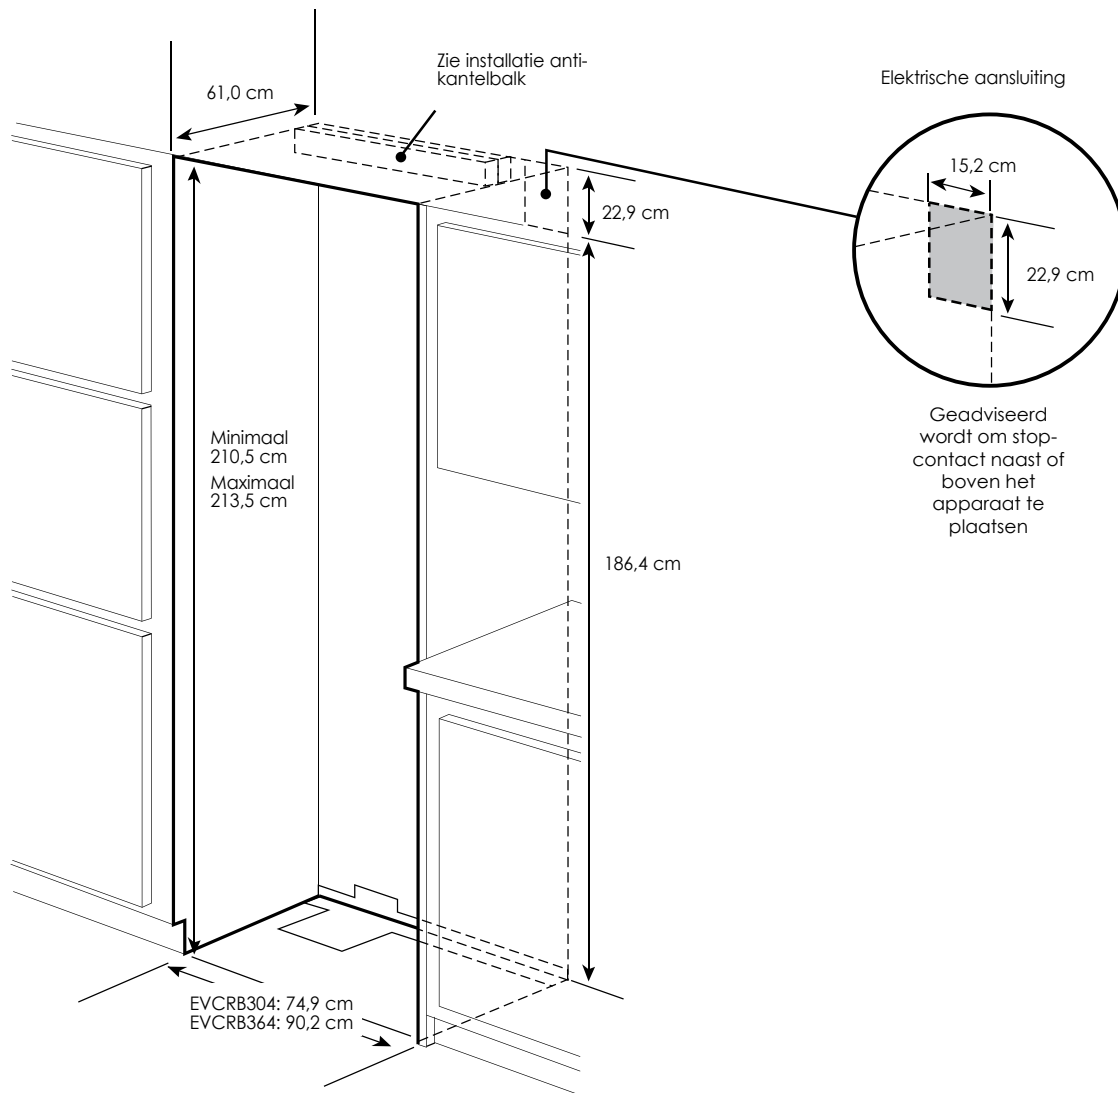

Basisspecificaties (voor enkele installatie)

Totale breedte	91,5 cm
Totale hoogte	Minimaal 210,2 cm; Maximaal 213,5 cm
Diepte	Tot de rand van zijafwerking: 56,4 cm Tot voorzijde ventilatierooster: 62,7 cm. Tot handgreep: 69,2 cm
Breedte uitsparing	90,2 cm
Hoogte uitsparing	Minimaal 210,5 cm; maximaal 213,5 cm
Diepte uitsparing	Minimaal 61 cm
Elektrische vereisten	230 V.AC/50 Hz; 3-aderig snoer met Europese stekker bevestigd aan apparaat
Maximaal stroomverbruik	4 ampère
Watersluiting	Niet van toepassing
Inhoud	646 liter
Geschat verzendgewicht	228 kg

Basisspecificaties (voor dubbele installatie)

	2 koelkasten van 91 cm	1 koelkast van 76 cm + 1 van 91 cm
Totale breedte	182,9 cm	167,6 cm
Totale hoogte	Minimaal 210,2 cm; Maximaal 213,5 cm	
Diepte	Tot de rand van zijafwerking: 56,4 cm. Tot voorzijde ventilatierooster: 62,7 cm. Tot handgreep: 69,2 cm	
Breedte uitsparing	181,6 cm	166,4 cm
Hoogte uitsparing	Minimaal 210,5 cm; maximaal 213,5 cm	
Diepte uitsparing	Minimaal 61 cm	
Elektrische vereisten	230 V.AC/50 Hz; 3-aderig snoer met Europese stekker bevestigd aan apparaat	
Inhoud	1292 liter	1.162 liter
Geschat verzendgewicht	454 kg	422 kg

* Zie pagina 128 voor 76 cm brede koelkast

Kit om twee apparaten side-by-side te installeren

Art.nr	Omschrijving	Breedte	Prijzen
PGK60SS	Installatiekit voor twee apparaten	76 cm	
PGK66SS	Installatiekit voor twee apparaten	76 cm en 91 cm	
PGK72SS	Installatiekit voor twee apparaten	91 cm	

Afmetingen

EVCRB364 - uitstekende deuren 6,5 cm

EVIRB364 - verzonken deuren (deuren gelijk met kastwand)

Koelkasten 76 cm breed EVCRB304 / EVIRB304 90 cm breed EVCRB364 / EVIRB364

Afmetingen

Uitsparing

Afmetingen