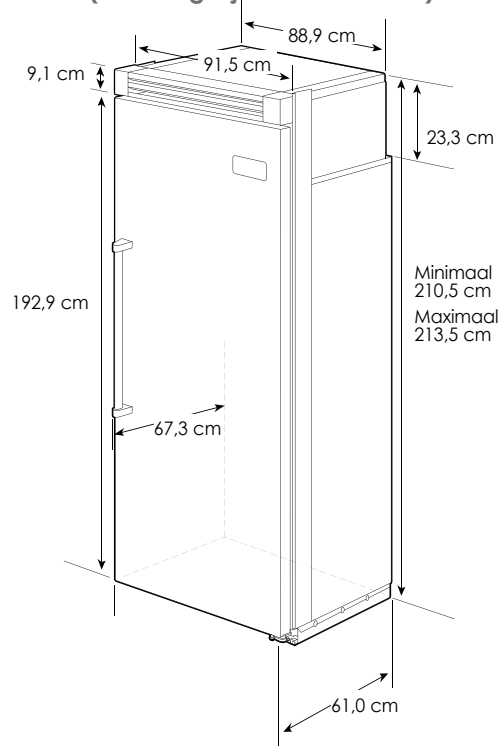

Basisspecificaties (voor enkele installatie)

Totale breedte	91,5 cm
Totale hoogte	Minimaal 210,2 cm; Maximaal 213,5 cm
Diepte	Tot de rand van zijafwerking: 56,4 cm Tot voorzijde ventilatierooster: 62,7 cm. Tot handgreep: 69,2 cm
Breedte uitsparing	90,2 cm
Hoogte uitsparing	Minimaal 210,5 cm; maximaal 213,5 cm
Diepte uitsparing	Minimaal 61 cm
Elektrische vereisten	230 V.AC/50 Hz; 3-aderig snoer met Europese stekker bevestigd aan apparaat
Maximaal stroomverbruik	4 ampère
Watersluiting	Niet van toepassing
Inhoud	646 liter
Geschat verzendgewicht	228 kg

Basisspecificaties (voor dubbele installatie)

	2 koelkasten van 91 cm	1 koelkast van 76 cm + 1 van 91 cm
Totale breedte	182,9 cm	167,6 cm
Totale hoogte	Minimaal 210,2 cm; Maximaal 213,5 cm	
Diepte	Tot de rand van zijafwerking: 56,4 cm. Tot voorzijde ventilatierooster: 62,7 cm. Tot handgreep: 69,2 cm	
Breedte uitsparing	181,6 cm	166,4 cm
Hoogte uitsparing	Minimaal 210,5 cm; maximaal 213,5 cm	
Diepte uitsparing	Minimaal 61 cm	
Elektrische vereisten	230 V.AC/50 Hz; 3-aderig snoer met Europese stekker bevestigd aan apparaat	
Inhoud	1292 liter	1.162 liter
Geschat verzendgewicht	454 kg	422 kg

* Zie pagina 128 voor 76 cm brede koelkast

Kit om twee apparaten side-by-side te installeren

Art.nr	Omschrijving	Breedte	Prijzen
PGK60SS	Installatiekit voor twee apparaten	76 cm	
PGK66SS	Installatiekit voor twee apparaten	76 cm en 91 cm	
PGK72SS	Installatiekit voor twee apparaten	91 cm	

Afmetingen

EVCRB364 - uitstekende deuren 6,5 cm

EVIRB364 - verzonken deuren (deuren gelijk met kastwand)

Koelkasten 76 cm breed EVCRB304 / EVIRB304 90 cm breed EVCRB364 / EVIRB364

Afmetingen

Uitsparing

Afmetingen