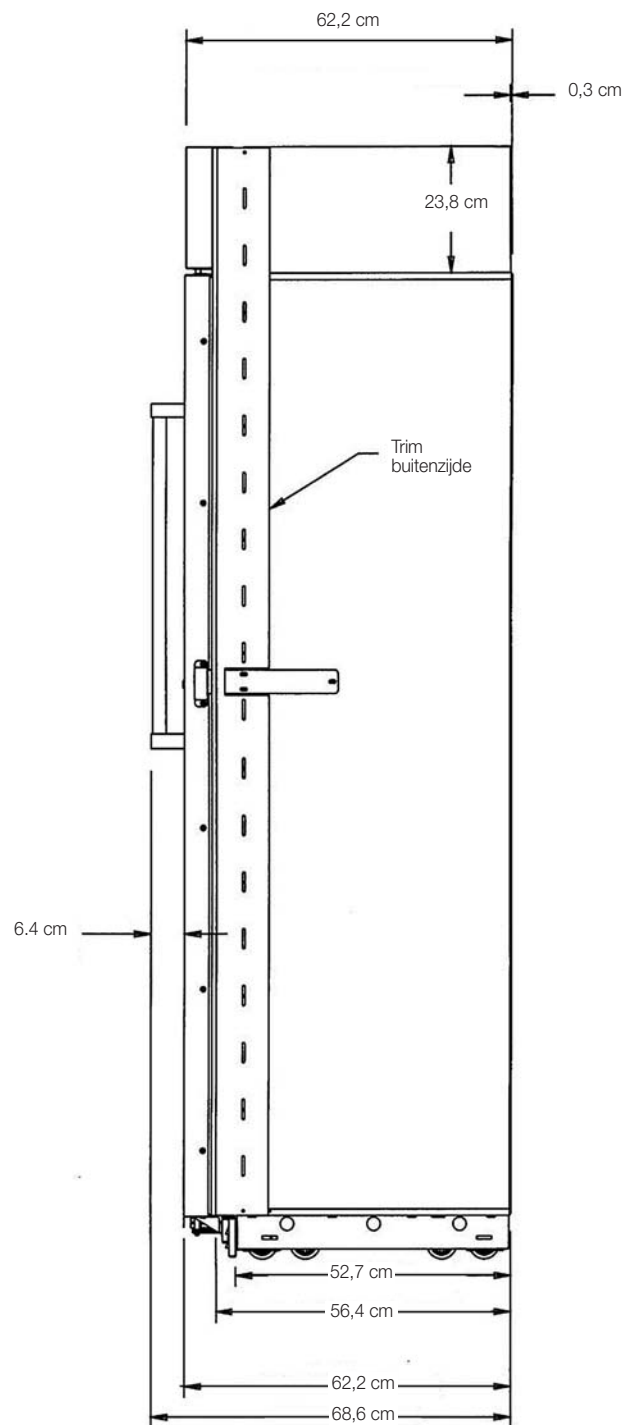

Prijzen

Artikelnummers

EVCWB300 - doorzichtig glas

€ 10.290,-

Bij bestelling dient de draairichting van de deur aangegeven te worden (R=scharnier rechts / L=scharnier links)

Eigenschappen

| | |
|--------------------------------|--|
| Totale breedte | 76,2 cm |
| Totale hoogte | minimaal 210,5 cm maximaal 212,7 cm |
| Totale diepte | Tot zijafwerking: 56,4 cm (zonder deur) Tot bovenrooster: 62,2 cm |
| Breedte uitsparing | 74,9 cm |
| Hoogte uitsparing | minimaal 210,5 cm maximaal 212,7 cm |
| Diepte uitsparing | 61,0 cm |
| Elektrische vereisten | 230 V.AC./50 Hz |
| Maximaal stroomverbruik | 1,0 ampère |
| Energieklasse | B |
| Inhoud | 150 flessen (75 cl) |
| Geschat verzendgewicht | 236 kg |

Afmetingen

Bovenzijde

Zijkant

Voorzijde