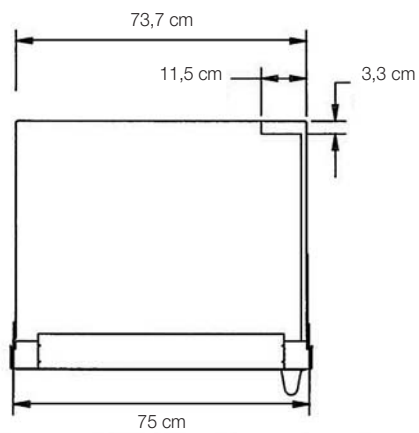

Prijzen

Artikelnummers

EVCWB300 - doorzichtig glas

€ 10.290,-

Bij bestelling dient de draairichting van de deur aangegeven te worden (R=scharnier rechts / L=scharnier links)

Eigenschappen

| | |
|--------------------------------|--|
| Totale breedte | 76,2 cm |
| Totale hoogte | minimaal 210,5 cm maximaal 212,7 cm |
| Totale diepte | Tot zijafwerking: 56,4 cm (zonder deur) Tot bovenrooster: 62,2 cm |
| Breedte uitsparing | 74,9 cm |
| Hoogte uitsparing | minimaal 210,5 cm maximaal 212,7 cm |
| Diepte uitsparing | 61,0 cm |
| Elektrische vereisten | 230 V.AC./50 Hz |
| Maximaal stroomverbruik | 1,0 ampère |
| Energieklasse | B |
| Inhoud | 150 flessen (75 cl) |
| Geschat verzendgewicht | 236 kg |

Afmetingen

Bovenzijde

Zijkant

Voorzijde