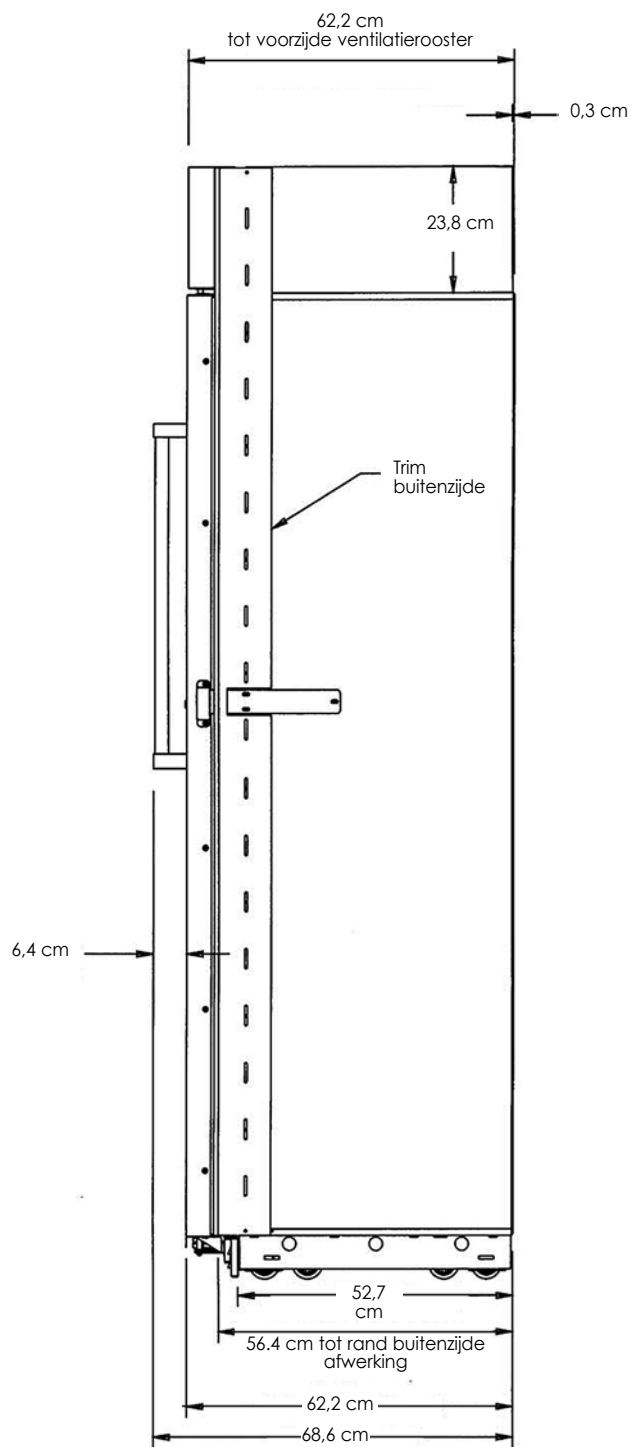

Afmetingen

Bovenzijde

Profiel

Voorzijde