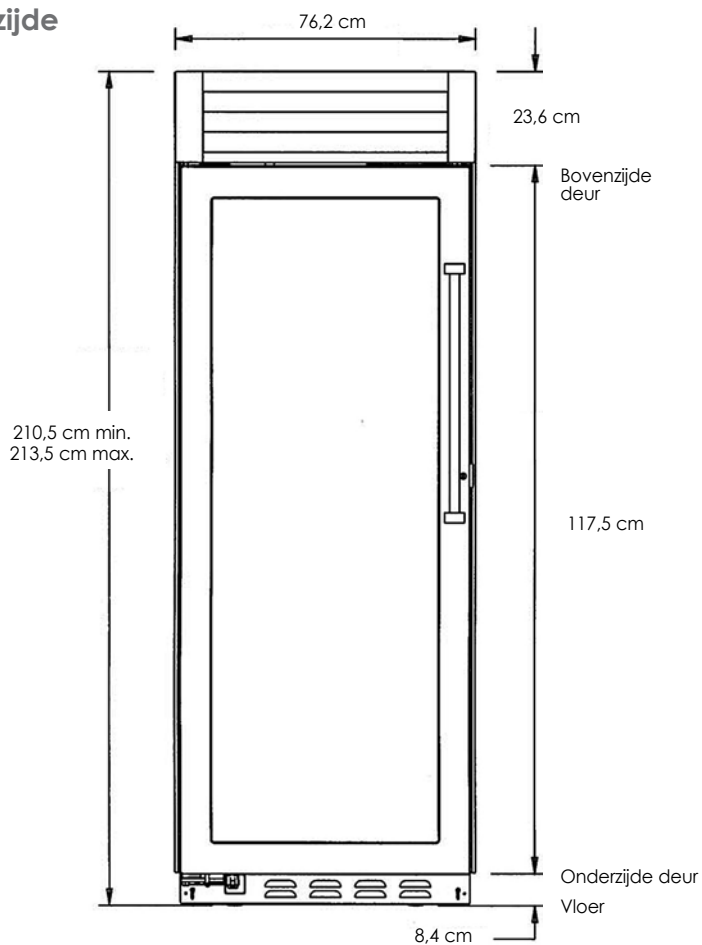

Afmetingen

Bovenzijde

Profiel

Voorzijde