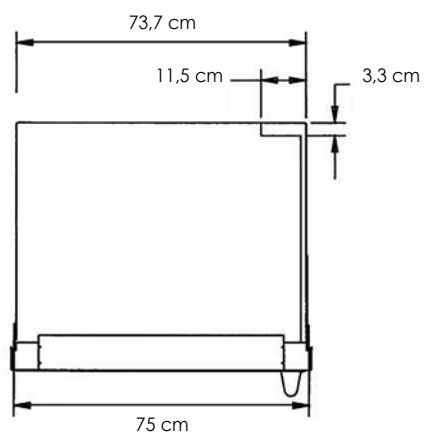

Afmetingen

Bovenzijde