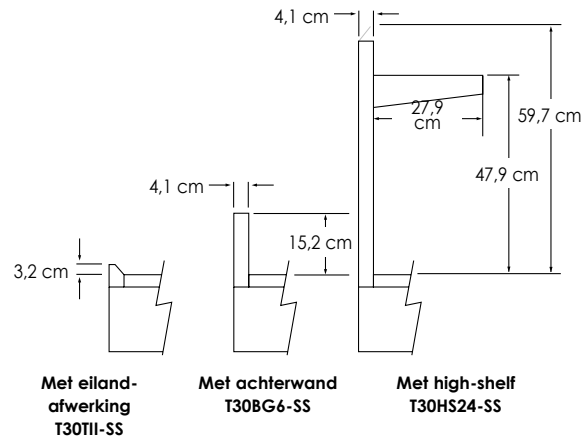

Elektrische rangetop 76 cm breed EVERT301-4B

- Solide en slijtage bestendige keramische kookplaat
- Dankzij de QuickCook™ technologie bereiken de kookzones hun volledige vermogen in ongeveer drie seconden:
 - rechtsvoor: element van 18 cm en 1.800 watt
 - rechtsachter: element van 18 cm en 1.800 watt
 - "brug-element" van 800 watt tussen het de twee branders aan de rechter kant.
 - linksvoor: element van 17 cm en 1.500 watt
 - linksachter: dubbel element van 23 cm 2.400 / 15 cm 1.000 watt

Prijs

Model	Configuratie kookoppervlak
EVERT301  Standaard geleverd met 15,2 cm hoge achterwand	EVERT301-4B  Prijs

Basisspecificaties

Breedte	76,2 cm
Hoogte	20,8 cm
Diepte	69,8 cm
Elektrische vereisten	400 V/50 Hz drie fasen + 0 en aarde. De kabel moet CE-gecertificeerd zijn bij gebruik van deze elektrische rangetop. Rangetop wordt zonder kabel geleverd.
Maximaal stroomverbruik	230 V/34,6 ampère
Vermogen kookelementen	Rechtsvoor/rechtsachter: 240 V - 1.800 watt 'Brug-element': 240 V - 800 watt Linksvoor: 240 V - 1.500 watt Linksachter: 240 V - 2.400 watt/1.000 watt (dubbel element)
Geschat verzendgewicht	50 kg

Afmetingen

Voorzijde

Achterzijde

Zijkant

Afwerking achterzijde

Elektriciteit