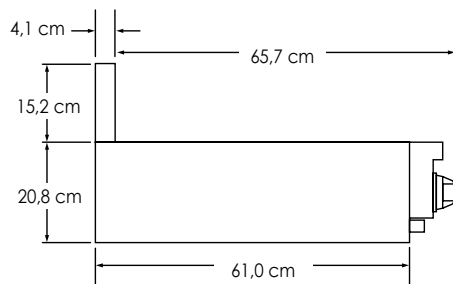

Prijs

Model	Configuratie kookoppervlak
EVERT301  Standaard geleverd met 15,2 cm hoge achterwand	EVERT301-4B  Prijs

Basisspecificaties

Breedte	76,2 cm
Hoogte	20,8 cm
Diepte	69,8 cm
Elektrische vereisten	400 V/50 Hz drie fasen + 0 en aarde. De kabel moet CE-gecertificeerd zijn bij gebruik van deze elektrische rangetop. Rangetop wordt zonder kabel geleverd.
Maximaal stroomverbruik	230 V/34,6 ampère
Vermogen kookelementen	Rechtsvoor/rechtsachter: 240 V - 1.800 watt 'Brug-element': 240 V - 800 watt Linksvoor: 240 V - 1.500 watt Linksachter: 240 V - 2.400 watt/1.000 watt (dubbel element)
Geschat verzendgewicht	50 kg

Afmetingen

Voorzijde

Achterzijde

Zijkant

Afwerking achterzijde

Elektriciteit