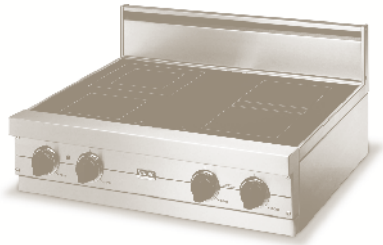

Elektrische rangetop 76 cm breed EVERT301-4B

- Solide en slijtage bestendige keramische kookplaat
- Dankzij de QuickCook™ technologie bereiken de kookzones hun volledige vermogen in ongeveer drie seconden:
 - rechtsvoor: element van 18 cm en 1.800 watt
 - rechtsachter: element van 18 cm en 1.800 watt
 - "brug-element" van 800 watt tussen het de twee branders aan de rechter kant.
 - linksvoor: element van 17 cm en 1.500 watt
 - linksachter: dubbel element van 23 cm 2.400 / 15 cm 1.000 watt

Prijs

Model	Configuratie kookoppervlak
EVERT301  Standaard geleverd met 15,2 cm hoge achterwand	EVERT301-4B  Prijs

Basisspecificaties

Breedte	76,2 cm
Hoogte	20,8 cm
Diepte	69,8 cm
Elektrische vereisten	400 V/50 Hz drie fasen + 0 en aarde. De kabel moet CE-gecertificeerd zijn bij gebruik van deze elektrische rangetop. Rangetop wordt zonder kabel geleverd.
Maximaal stroomverbruik	230 V/34,6 ampère
Vermogen kookelementen	Rechtsvoor/rechtsachter: 240 V - 1.800 watt 'Brug-element': 240 V - 800 watt Linksvoor: 240 V - 1.500 watt Linksachter: 240 V - 2.400 watt/1.000 watt (dubbel element)
Geschat verzendgewicht	50 kg