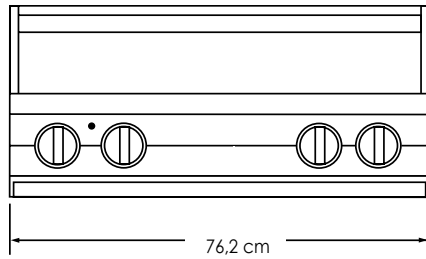

Elektrische rangetop 76 cm breed EVERT301-4B

- Solide en slijtage bestendige keramische kookplaat
- Dankzij de QuickCook™ technologie bereiken de kookzones hun volledige vermogen in ongeveer drie seconden:
 - rechtsvoor: element van 18 cm en 1.800 watt
 - rechtsachter: element van 18 cm en 1.800 watt
 - "brug-element" van 800 watt tussen het de twee branders aan de rechter kant.
 - linksvoor: element van 17 cm en 1.500 watt
 - linksachter: dubbel element van 23 cm 2.400 / 15 cm 1.000 watt

Prijs

Model	Configuratie kookoppervlak
EVERT301  Standaard geleverd met 15,2 cm hoge achterwand	EVERT301-4B  Prijs

Basisspecificaties

Breedte	76,2 cm
Hoogte	20,8 cm
Diepte	69,8 cm
Elektrische vereisten	400 V/50 Hz drie fasen + 0 en aarde. De kabel moet CE-gecertificeerd zijn bij gebruik van deze elektrische rangetop. Rangetop wordt zonder kabel geleverd.
Maximaal stroomverbruik	230 V/34,6 ampère
Vermogen kookelementen	Rechtsvoor/rechtsachter: 240 V - 1.800 watt 'Brug-element': 240 V - 800 watt Linksvoor: 240 V - 1.500 watt Linksachter: 240 V - 2.400 watt/1.000 watt (dubbel element)
Geschat verzendgewicht	50 kg

Afmetingen

Voorzijde

Achterzijde

Zijkant

Afwerking achterzijde

Elektriciteit