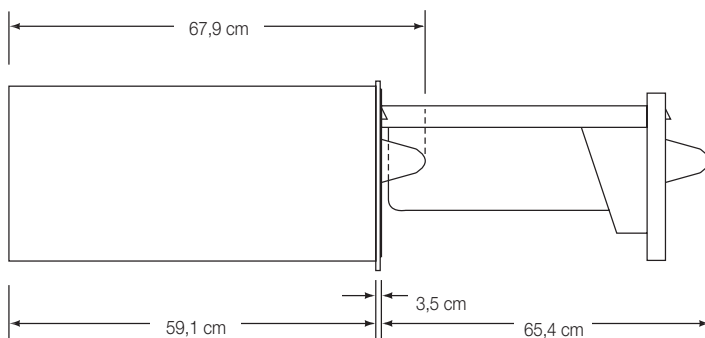

Prijzen

Artikelnummers	EVEWD103 (76 cm)	EVEWD163 (91 cm)
	€ 2.250,-	€ 2.610,-

Eigenschappen

	EVEWD103	EVEWD163
Breedte uitsparing	71,8 cm	86,4 cm
Hoogte uitsparing	23,5 cm	
Diepte uitsparing	Minimaal 59,4 cm	
Elektrische aansluiting	Voorzien van Europese stekker; 230 V.AC./50 Hz	
Maximaal stroomverbruik	2,0 ampère	2,3 ampère
Specificaties binnenzijde lade	Breedte: 52,1 cm Hoogte: 15,2 cm Diepte: 57,8 cm	Breedte: 63,5 cm Hoogte: 15,2 cm Diepte: 57,8 cm
Geschat verzendgewicht	41 kg	50 kg

Afmetingen

Uitsparing

C= EVEWD103: 71,8 cm
EVEWD163: 86,4 cm

Zijkant

Voorzijde

Achterzijde

Zijkant

Elektriciteit