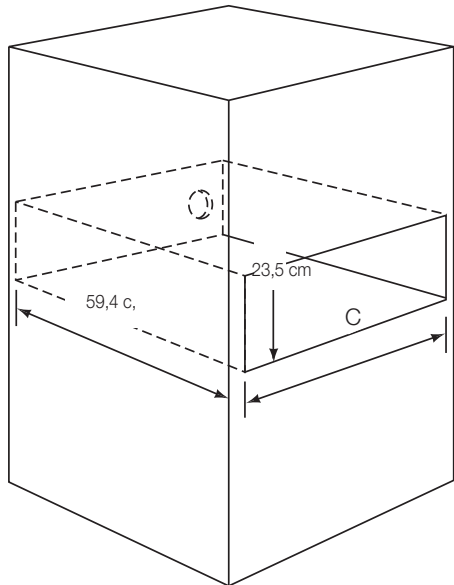

Warmhoudladen ThermaFresh™ 76 cm en 91 cm breed

EVEWD103 / EVEWD163

- functies: gerechten warmhouden, borden verwarmen, SlowCooking en deeg laten rijzen
- professionele uitstraling en uitvoering
- de grootste capaciteit op de markt (binnenmaten):
- model van 76 cm breed: 52 cm x 15 cm x 58 cm (bxhxd); inhoud: 45 liter
- model van 90 cm breed: 64 cm x 15 cm x 58 cm (bxhxd); inhoud: 57 liter
- twee bodemroosters en vochtbeker
- bodemroosters met uitsparingen voor het verspreiden van warmte
- vochtbeker zorgt voor vochtige warme lucht, zodat gerechten niet uitdrogen
- de gehele lade kan verwijderd worden voor efficiënte reiniging
- model van 76 cm breed: 450 watt element; model van 90 cm breed: 550 watt element
- temperatuur instelbaar van 32°C tot 120° C
- instelbare vochtigheidsgraad
- roestvrijstalen geleiders met kogellagers

Prijzen

Artikelnummers	EVEWD103 (76 cm)	EVEWD163 (91 cm)
	€ 2.250,-	€ 2.610,-

Eigenschappen

	EVEWD103	EVEWD163
Breedte uitsparing	71,8 cm	86,4 cm
Hoogte uitsparing	23,5 cm	
Diepte uitsparing	Minimaal 59,4 cm	
Elektrische aansluiting	Voorzien van Europese stekker; 230 V.AC./50 Hz	
Maximaal stroomverbruik	2,0 ampère	2,3 ampère
Specificaties binnenzijde lade	Breedte: 52,1 cm Hoogte: 15,2 cm Diepte: 57,8 cm	Breedte: 63,5 cm Hoogte: 15,2 cm Diepte: 57,8 cm
Geschat verzendgewicht	41 kg	50 kg

Afmetingen

Uitsparing

C= EVEWD103: 71,8 cm
EVEWD163: 86,4 cm

Zijkant

Voorzijde

Achterzijde

Zijkant

Elektriciteit