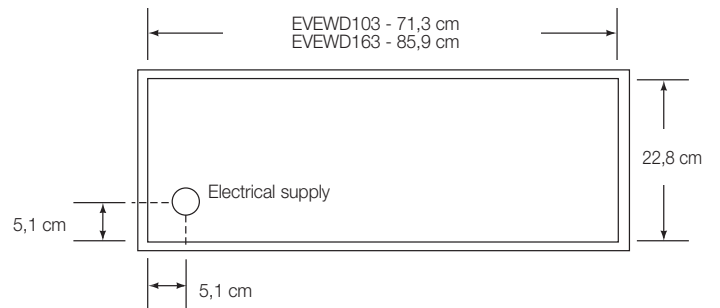

Prijzen

Artikelnummers	EVEWD103 (76 cm)	EVEWD163 (91 cm)
	€ 2.250,-	€ 2.610,-

Eigenschappen

	EVEWD103	EVEWD163
Breedte uitsparing	71,8 cm	86,4 cm
Hoogte uitsparing	23,5 cm	
Diepte uitsparing	Minimaal 59,4 cm	
Elektrische aansluiting	Voorzien van Europese stekker; 230 V.AC./50 Hz	
Maximaal stroomverbruik	2,0 ampère	2,3 ampère
Specificaties binnenzijde lade	Breedte: 52,1 cm Hoogte: 15,2 cm Diepte: 57,8 cm	Breedte: 63,5 cm Hoogte: 15,2 cm Diepte: 57,8 cm
Geschat verzendgewicht	41 kg	50 kg

Afmetingen

Uitsparing

C= EVEWD103: 71,8 cm
EVEWD163: 86,4 cm

Zijkant

Voorzijde

Achterzijde

Zijkant

Elektriciteit