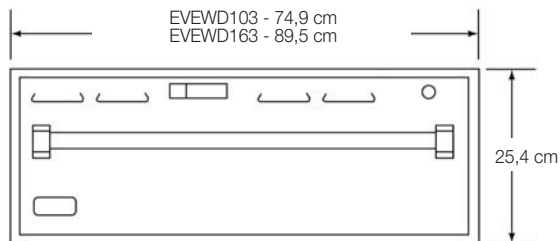

Prijzen

Artikelnummers	EVEWD103 (76 cm)	EVEWD163 (91 cm)
	€ 2.250,-	€ 2.610,-

Eigenschappen

	EVEWD103	EVEWD163
Breedte uitsparing	71,8 cm	86,4 cm
Hoogte uitsparing	23,5 cm	
Diepte uitsparing	Minimaal 59,4 cm	
Elektrische aansluiting	Voorzien van Europese stekker; 230 V.AC./50 Hz	
Maximaal stroomverbruik	2,0 ampère	2,3 ampère
Specificaties binnenzijde lade	Breedte: 52,1 cm Hoogte: 15,2 cm Diepte: 57,8 cm	Breedte: 63,5 cm Hoogte: 15,2 cm Diepte: 57,8 cm
Geschat verzendgewicht	41 kg	50 kg

Afmetingen

Uitsparing

C= EVEWD103: 71,8 cm
EVEWD163: 86,4 cm

Zijkant

Voorzijde

Achterzijde

Zijkant

Elektriciteit