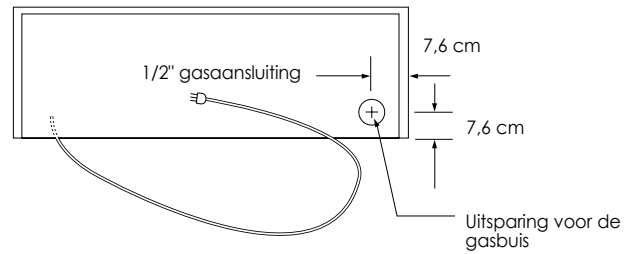

Achterzijde