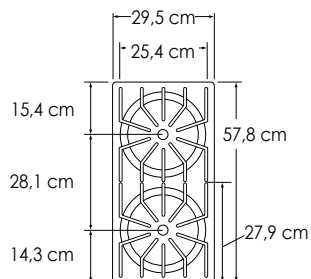

Wok

Gaspitten