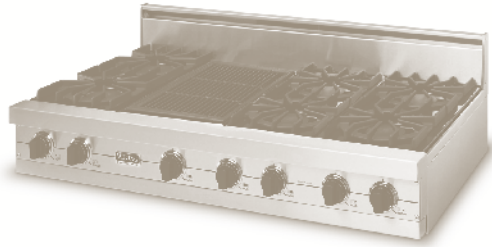

# Gas rangetop 122 cm breed EVGRT480

- vier (of zes) roestvrijstalen gaspitten van 0,12 kW tot 4,4 kW met gietijzeren branderdoppen en automatische ontsteking / herontsteking; VariSimmer™ (suddereren op alle branders)
- uitneembare emaille vangschalen
- bakplaat met thermostaat, 30 cm breed (optioneel)
- barbecue 30 cm breed met smaakversterkende platen, automatische ontsteking / herontsteking (optioneel)
- uitschuifbare opvanglade onder het kookoppervlak

## Prijzen

Model	Configuraties kookoppervlak			
EVGRT480	EVGRT480-6G	EVGRT480-6Q	EVGRT480-4GQ	EVGRT480-4K
				
Achterwand of eiland-afwerking is een toebehoren t.b.v. het functioneren van de rangetop. Deze dient afzonderlijk besteld te worden. Details op pagina 191	Prijzen			

## Basisspecificaties

<b>Breedte</b>	121,9 cm		
<b>Hoogte</b>	22,9 cm. De bovenzijde van vangschaal dient 1 cm boven het werkblad uit te steken		
<b>Diepte</b>	69,8 cm		
<b>Vereisten m.b.t gasaansluiting</b>	Standaard uitgevoerd voor aardgas aansluiting (20 mbar). Om te bouwen naar propaan (LK30)		
<b>Elektrische vereisten</b>	230 V.AC/50 Hz; 3-aderig snoer met Europese stekker aan de rangetop Lengte 122 cm		
<b>Maximaal stroomverbruik</b>	6G: 2,1 ampère – 6Q: 0,3 ampère – 4GQ: 2,1 ampère – 4K: 0,3 ampère		
<b>Vermogen gaspitten</b>	4,4 kW aardgas / 4,0 kW LP per brander	6B of 6Q: 6 branders 4GQ: 4 branders	4K: 4 branders
<b>Vermogen bakplaat</b>	4,4 kW aardgas / 4,0 kW LP		
<b>Vermogen barbecue</b>	5,3 kW aardgas / 4,7 kW LP		
<b>Vermogen wok</b>	8,1 kW aardgas / 8,1 kW LP		
<b>Geschat verzendgewicht</b>	6G: 91 kg – 6Q: 90 kg – 4GQ: 94 kg - 4K: 96 kg		