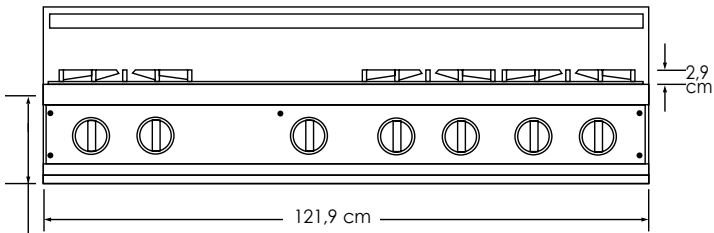

Afmetingen

Voorzijde

Maximale hoogte nismaat 19 cm