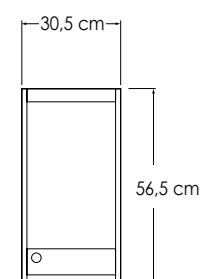

Afmetingen

Voorzijde

Maximale hoogte nismaat 19 cm

Achterzijde

Zijkant

Afwerking achterzijde

Wok

Gaspitten

Barbecue

Bakplaat

Elektriciteit