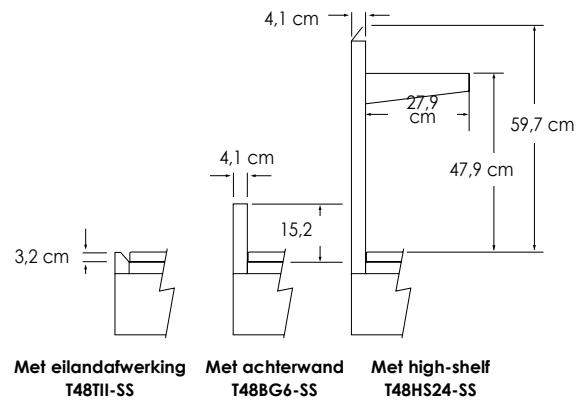

Afwerking achterzijde