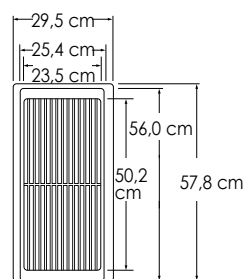

Afmetingen

Voorzijde

Maximale hoogte nismaat 19 cm

Achterzijde

Zijkant

Afwerking achterzijde

Wok

Gaspitten

Barbecue

Bakplaat

Elektriciteit