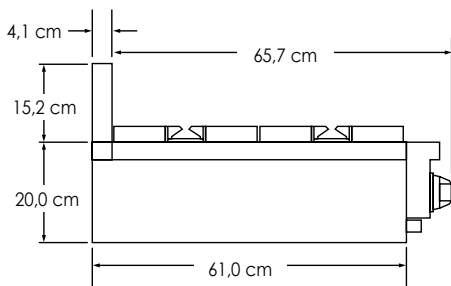

Afmetingen

Voorzijde

Maximale hoogte nismaat 19 cm

Achterzijde

Zijkant

Afwerking achterzijde

Wok

Gaspitten

Barbecue

Bakplaat

Elektriciteit