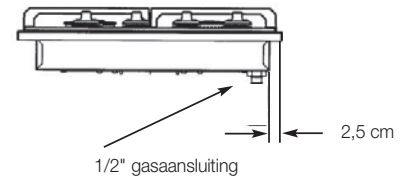

Gas inbouwkookplaat "professional" 95 cm breed EVGSU164

- professionele uitstraling
- zes messing gaspitten met gietijzeren branderdoppen. Automatische ontsteking / herontsteking met thermo koppel beveiliging
 - linksvoor: 4,8 kW hoog/0,6 kW laag
 - linksachter, midden voor, midden achter: 3,6 kW hoog/0,5 kW laag
 - rechtsachter: 2,4 kW hoog/0,4 kW laag
 - rechtsvoor: 1,8 kW hoog/0,3 kW laag
 - twee losse pannendragers

Prijs

Configuratie kookzone

Artikelnummer

DVGSU164-6B

€ 3.080,-

Eigenschappen

Breedte nismaat	minimaal 85,5 cm maximaal 91,1 cm
Totale nismaat	minimaal 6,4 cm
Diepte nismaat	minimaal 48 cm
Vereisten m.b.t. gasaansluiting	Standaard uitgevoerd voor aardgas aansluiting. Om te bouwen naar propaan
Elektrische vereisten	230 V.AC / 50 Hz; 3-aderig snoer met Europese stekker, bevestigd aan de kookplaat
Maximaal stroomverbruik	2 ampère
Vermogen gasbranders	Linksvoor: 4,8 kW aardgas / 4,65 kW LP Rechtsvoor, midden voor, midden achter: 3,6 kW aardgas / 3,45 kW LP Rechtsachter: 2,4 kW aardgas / 2,25 kW LP Rechtsvoor: 1,8 kW aardgas / 1,65 kW LP
Geschat verzendgewicht	36 kg

Afmetingen

Hoogte

Inbouw kookapp.

Bovenzijde

Uitsparing

Branderkast

Elektriciteit