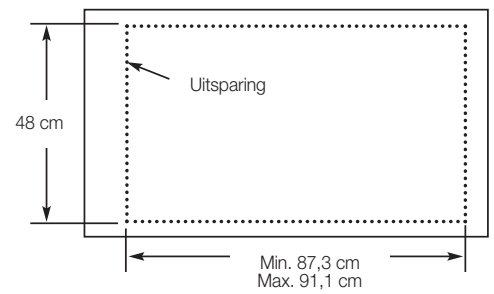

Gas inbouwkookplaat "professional" 95 cm breed EVGSU164

- professionele uitstraling
- zes messing gaspitten met gietijzeren branderdoppen. Automatische ontsteking / herontsteking met thermo koppel beveiliging
 - linksvoor: 4,8 kW hoog/0,6 kW laag
 - linksachter, midden voor, midden achter: 3,6 kW hoog/0,5 kW laag
 - rechtsachter: 2,4 kW hoog/0,4 kW laag
 - rechtsvoor: 1,8 kW hoog/0,3 kW laag
 - twee losse pannendragers

Prijs

Configuratie kookzone

Artikelnummer

DVGSU164-6B

€ 3.080,-

Eigenschappen

Breedte nismaat	minimaal 85,5 cm maximaal 91,1 cm
Totale nismaat	minimaal 6,4 cm
Diepte nismaat	minimaal 48 cm
Vereisten m.b.t. gasaansluiting	Standaard uitgevoerd voor aardgas aansluiting. Om te bouwen naar propaan
Elektrische vereisten	230 V.AC / 50 Hz; 3-aderig snoer met Europese stekker, bevestigd aan de kookplaat
Maximaal stroomverbruik	2 ampère
Vermogen gasbranders	Linksvoor: 4,8 kW aardgas / 4,65 kW LP Rechtsvoor, midden voor, midden achter: 3,6 kW aardgas / 3,45 kW LP Rechtsachter: 2,4 kW aardgas / 2,25 kW LP Rechtsvoor: 1,8 kW aardgas / 1,65 kW LP
Geschat verzendgewicht	36 kg

Afmetingen

Hoogte

Inbouw kookapp.

Bovenzijde

Uitsparing

Branderkast

Elektriciteit