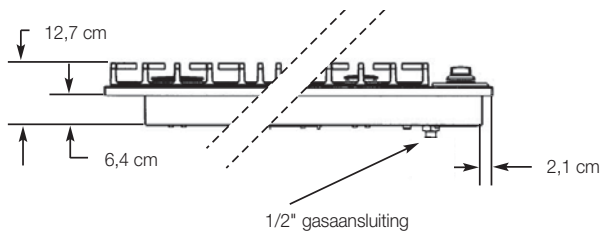

Gas inbouwkookplaat "professional" 95 cm breed EVGSU164

- professionele uitstraling
- zes messing gaspitten met gietijzeren branderdoppen. Automatische ontsteking / herontsteking met thermo koppel beveiliging
 - linksvoor: 4,8 kW hoog/0,6 kW laag
 - linksachter, midden voor, midden achter: 3,6 kW hoog/0,5 kW laag
 - rechtsachter: 2,4 kW hoog/0,4 kW laag
 - rechtsvoor: 1,8 kW hoog/0,3 kW laag
 - twee losse pannendragers

Prijs

Configuratie kookzone

Artikelnummer

DVGSU164-6B

€ 3.080,-

Eigenschappen

Breedte nismaat	minimaal 85,5 cm maximaal 91,1 cm
Totale nismaat	minimaal 6,4 cm
Diepte nismaat	minimaal 48 cm
Vereisten m.b.t. gasaansluiting	Standaard uitgevoerd voor aardgas aansluiting. Om te bouwen naar propaan
Elektrische vereisten	230 V.AC / 50 Hz; 3-aderig snoer met Europese stekker, bevestigd aan de kookplaat
Maximaal stroomverbruik	2 ampère
Vermogen gasbranders	Linksvoor: 4,8 kW aardgas / 4,65 kW LP Rechtsvoor, midden voor, midden achter: 3,6 kW aardgas / 3,45 kW LP Rechtsachter: 2,4 kW aardgas / 2,25 kW LP Rechtsvoor: 1,8 kW aardgas / 1,65 kW LP
Geschat verzendgewicht	36 kg

Afmetingen

Hoogte

Inbouw kookapp.

Bovenzijde

Uitsparing

Branderkast

Elektriciteit