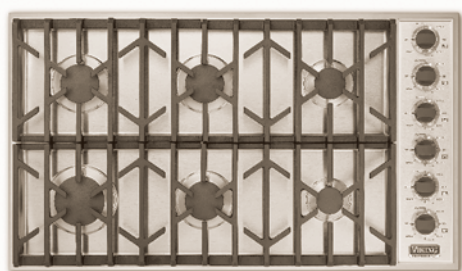

Gas inbouwkookplaat "professional" 95 cm breed EVGSU164

- professionele uitstraling
- zes messing gaspitten met gietijzeren branderdoppen. Automatische ontsteking / herontsteking met thermo koppel beveiliging
 - linksvoor: 4,8 kW hoog/0,6 kW laag
 - linksachter, midden voor, midden achter: 3,6 kW hoog/0,5 kW laag
 - rechtsachter: 2,4 kW hoog/0,4 kW laag
 - rechtsvoor: 1,8 kW hoog/0,3 kW laag
 - twee losse pannendragers

Prijs

Configuratie kookzone

Artikelnummer

DVGSU164-6B

€ 3.080,-

Eigenschappen

Breedte nismaat	minimaal 85,5 cm maximaal 91,1 cm
Totale nismaat	minimaal 6,4 cm
Diepte nismaat	minimaal 48 cm
Vereisten m.b.t. gasaansluiting	Standaard uitgevoerd voor aardgas aansluiting. Om te bouwen naar propaan
Elektrische vereisten	230 V.AC / 50 Hz; 3-aderig snoer met Europese stekker, bevestigd aan de kookplaat
Maximaal stroomverbruik	2 ampère
Vermogen gasbranders	Linksvoor: 4,8 kW aardgas / 4,65 kW LP Rechtsvoor, midden voor, midden achter: 3,6 kW aardgas / 3,45 kW LP Rechtsachter: 2,4 kW aardgas / 2,25 kW LP Rechtsvoor: 1,8 kW aardgas / 1,65 kW LP
Geschat verzendgewicht	36 kg