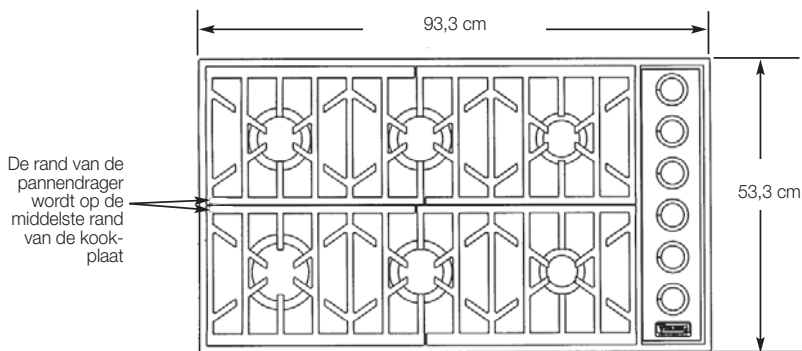

Gas inbouwkookplaat "professional" 95 cm breed EVGSU164

- professionele uitstraling
- zes messing gaspitten met gietijzeren branderdoppen. Automatische ontsteking / herontsteking met thermo koppel beveiliging
 - linksvoor: 4,8 kW hoog/0,6 kW laag
 - linksachter, midden voor, midden achter: 3,6 kW hoog/0,5 kW laag
 - rechtsachter: 2,4 kW hoog/0,4 kW laag
 - rechtsvoor: 1,8 kW hoog/0,3 kW laag
 - twee losse pannendragers

Prijs

Configuratie kookzone

Artikelnummer

DVGSU164-6B

€ 3.080,-

Eigenschappen

Breedte nismaat	minimaal 85,5 cm maximaal 91,1 cm
Totale nismaat	minimaal 6,4 cm
Diepte nismaat	minimaal 48 cm
Vereisten m.b.t. gasaansluiting	Standaard uitgevoerd voor aardgas aansluiting. Om te bouwen naar propaan
Elektrische vereisten	230 V.AC / 50 Hz; 3-aderig snoer met Europese stekker, bevestigd aan de kookplaat
Maximaal stroomverbruik	2 ampère
Vermogen gasbranders	Linksvoor: 4,8 kW aardgas / 4,65 kW LP Rechtsvoor, midden voor, midden achter: 3,6 kW aardgas / 3,45 kW LP Rechtsachter: 2,4 kW aardgas / 2,25 kW LP Rechtsvoor: 1,8 kW aardgas / 1,65 kW LP
Geschat verzendgewicht	36 kg

Afmetingen

Hoogte

Inbouw kookapp.

Bovenzijde

Uitsparing

Branderkast

Elektriciteit