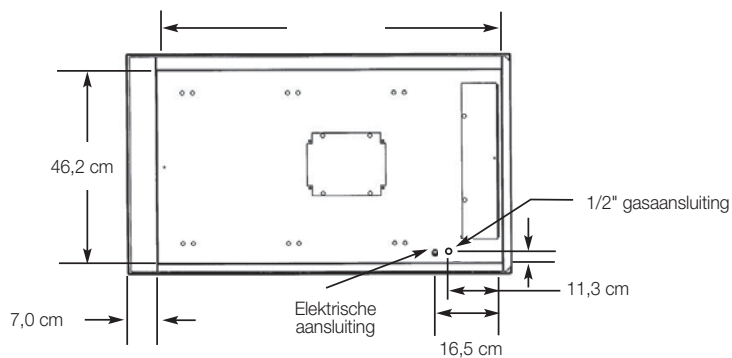

Prijs

Configuratie kookzone

Artikelnummer

DVGSU164-6B

€ 3.080,-

Eigenschappen

Breedte nismaat	minimaal 85,5 cm maximaal 91,1 cm
Totale nismaat	minimaal 6,4 cm
Diepte nismaat	minimaal 48 cm
Vereisten m.b.t. gasaansluiting	Standaard uitgevoerd voor aardgas aansluiting. Om te bouwen naar propaan
Elektrische vereisten	230 V.AC / 50 Hz; 3-aderig snoer met Europese stekker, bevestigd aan de kookplaat
Maximaal stroomverbruik	2 ampère
Vermogen gasbranders	Linksvoor: 4,8 kW aardgas / 4,65 kW LP Rechtsvoor, midden voor, midden achter: 3,6 kW aardgas / 3,45 kW LP Rechtsachter: 2,4 kW aardgas / 2,25 kW LP Rechtsvoor: 1,8 kW aardgas / 1,65 kW LP
Geschat verzendgewicht	36 kg

Afmetingen

Hoogte

Inbouw kookapp.

Bovenzijde

Uitsparing

Branderkast

Elektriciteit