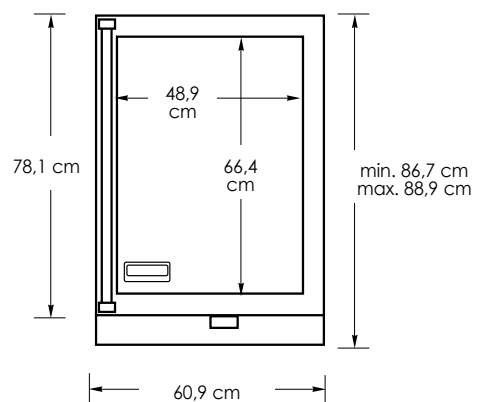

Afmetingen

Voorzijde