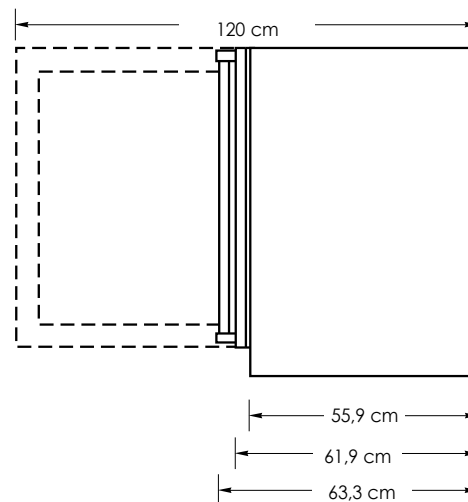

Afmetingen

Voorzijde

Zijkant

Onderbouw

Onderbouw onder werkblad

A: 61 cm*

B: Min. 87,0 cm

Max. 89,2 cm

C: Min. 61,0 cm

* 61 cm betreft alleen het apparaat
61,6 cm is aanbevolen om het
apparaat tussen te bouwen