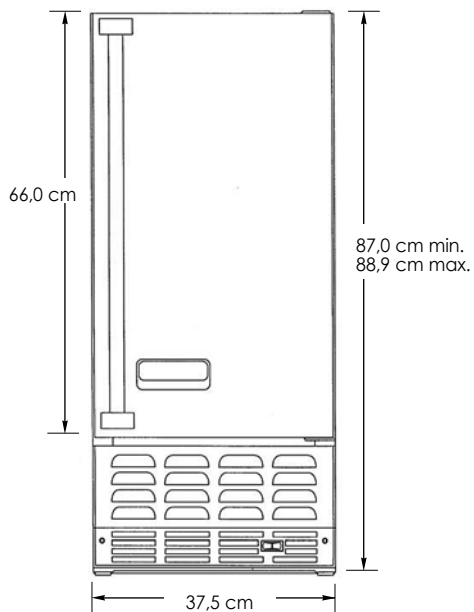

Afmetingen

Voorzijde