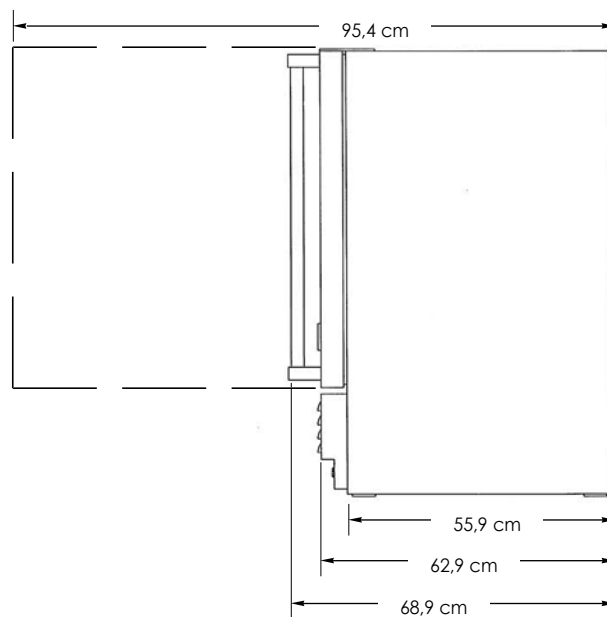

Afmetingen

Voorzijde

Zijkant

Onderbouw