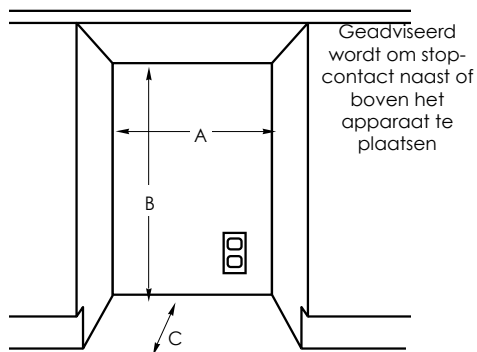

Prijzen

Model	Omschrijving	
EVUWC	EVUWC142 Transparant glas	EVUWC142-F Gegolfd glas
	Prijzen	

EVUWC R of L (Specificeren bij bestellen: R = rechts draaiende deur, L = linksdraaiend)

Basisspecificaties

Breedte uitsparing	61,0 cm*
Hoogte uitsparing	Min. 87,0 cm Max. 89,2 cm
Diepte uitsparing	Minimaal - 61,0 cm
Elektrische vereisten	230 V AC/50 Hz
Maximaal stroomverbruik	1,8 ampère
Capaciteit	173 liter
Geschat verzengewicht	63 kg

*breedte van 61 cm betreft alleen het apparaat; 61,6 cm brede nismaat is aanbevolen om het apparaat tussen te bouwen

Afmetingen

Voorzijde

Zijkant

Onderbouw

Onderbouw onder werkblad
 A: 61 cm*
 B: Min. 87,0 cm
 Max. 89,2 cm
 C: Min. 61,0 cm

* 61 cm betreft alleen het apparaat 61,6 cm is aanbevolen om het apparaat tussen te bouwen