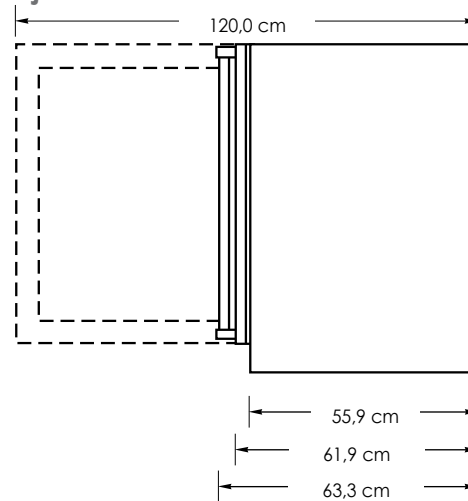

Onderbouw wijnkoeler

61 cm breed EVUWC142 en EVUWC142-F

- professionele uitstraling
- zeven rekken bieden plaats aan 54 flessen wijn
 - metalen rekken zijn eenvoudig uit te schuiven op kogellagers
 - de rekken bezetten de gehele breedte en kunnen eenvoudig worden uitgenomen voor een eenvoudige toegang
 - het onderste rek is verwijderbaar om zo ook grotere flessen te kunnen plaatsen
 - de temperatuur kan ingesteld worden van 5 tot 18°C.
 - voor mouserende wijnen – $\pm 5^{\circ}\text{C}$
 - voor witte wijnen – $\pm 10^{\circ}\text{C}$
 - voor rode wijnen – $\pm 15^{\circ}\text{C}$
- binnenverlichting - gaat automatisch aan wanneer de deur geopend wordt of brandt constant (instelbaar). De binnenafwerking is mat zwart om de wijn te beschermen tegen schadelijk licht
- de deur is gemaakt van ultravioletwerend gehard glas. De wijnkoeler is leverbaar met een deur met transparant glas (EVUAR142) of met gegolfd glas (EVUWC142F)
- kan worden gebruikt als vrijstaand of onderbouw
- buitenkant is in het zwart uitgevoerd

Prijzen

Model	Omschrijving	
EVUWC	EVUWC142 Transparant glas	EVUWC142-F Gegolfd glas
	Prijzen	

EVUWC R of L (Specificeren bij bestellen: R = rechts draaiende deur, L = linksdraaiend)

Basisspecificaties

Breedte uitsparing	61,0 cm*
Hoogte uitsparing	Min. 87,0 cm Max. 89,2 cm
Diepte uitsparing	Minimaal - 61,0 cm
Elektrische vereisten	230 V AC/50 Hz
Maximaal stroomverbruik	1,8 ampère
Capaciteit	173 liter
Geschat verzengewicht	63 kg

*breedte van 61 cm betreft alleen het apparaat; 61,6 cm brede nismaat is aanbevolen om het apparaat tussen te bouwen

Afmetingen

Voorzijde

Zijkant

Onderbouw

Onderbouw onder werkblad
 A: 61 cm*
 B: Min. 87,0 cm
 Max. 89,2 cm
 C: Min. 61,0 cm

* 61 cm betreft alleen het apparaat 61,6 cm is aanbevolen om het apparaat tussen te bouwen