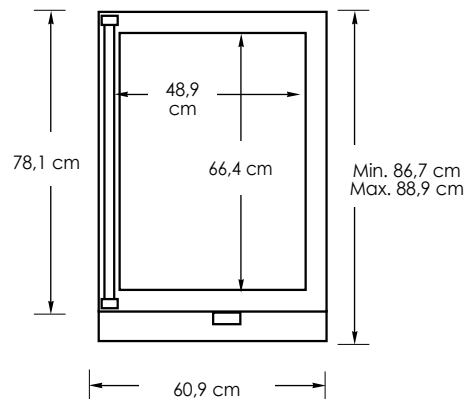

Onderbouw wijnkoeler

61 cm breed EVUWC142 en EVUWC142-F

- professionele uitstraling
- zeven rekken bieden plaats aan 54 flessen wijn
 - metalen rekken zijn eenvoudig uit te schuiven op kogellagers
 - de rekken bezetten de gehele breedte en kunnen eenvoudig worden uitgenomen voor een eenvoudige toegang
 - het onderste rek is verwijderbaar om zo ook grotere flessen te kunnen plaatsen
 - de temperatuur kan ingesteld worden van 5 tot 18°C.
 - voor mouserende wijnen – $\pm 5^{\circ}\text{C}$
 - voor witte wijnen – $\pm 10^{\circ}\text{C}$
 - voor rode wijnen – $\pm 15^{\circ}\text{C}$
- binnenverlichting - gaat automatisch aan wanneer de deur geopend wordt of brandt constant (instelbaar). De binnenafwerking is mat zwart om de wijn te beschermen tegen schadelijk licht
- de deur is gemaakt van ultravioletwerend gehard glas. De wijnkoeler is leverbaar met een deur met transparant glas (EVUAR142) of met gegolfd glas (EVUWC142F)
- kan worden gebruikt als vrijstaand of onderbouw
- buitenkant is in het zwart uitgevoerd

Prijzen

Model	Omschrijving	
EVUWC	EVUWC142 Transparant glas	EVUWC142-F Gegolfd glas
	Prijzen	

EVUWC R of L (Specificeren bij bestellen: R = rechts draaiende deur, L = linksdraaiend)

Basisspecificaties

Breedte uitsparing	61,0 cm*
Hoogte uitsparing	Min. 87,0 cm Max. 89,2 cm
Diepte uitsparing	Minimaal - 61,0 cm
Elektrische vereisten	230 V AC/50 Hz
Maximaal stroomverbruik	1,8 ampère
Capaciteit	173 liter
Geschat verzengewicht	63 kg

*breedte van 61 cm betreft alleen het apparaat; 61,6 cm brede nismaat is aanbevolen om het apparaat tussen te bouwen

Afmetingen

Voorzijde

Zijkant

Onderbouw

Onderbouw onder werkblad
 A: 61 cm*
 B: Min. 87,0 cm
 Max. 89,2 cm
 C: Min. 61,0 cm

* 61 cm betreft alleen het apparaat 61,6 cm is aanbevolen om het apparaat tussen te bouwen