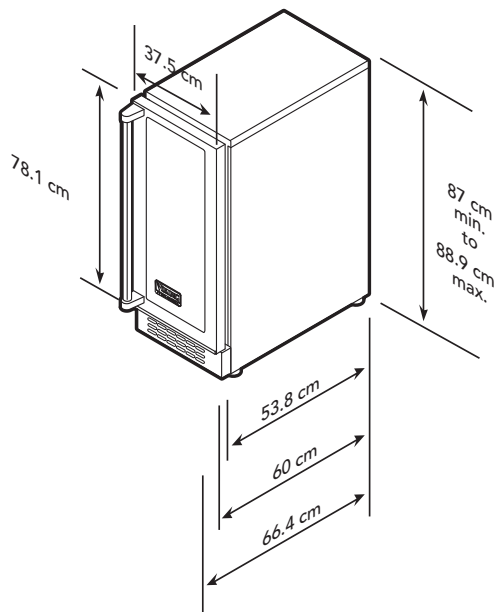

Onderbouw wijnkoeler 38 cm breed EVUWC1541C

- professionele uitstraling
- zes rekken bieden plaats aan 24 flessen wijn
- metalen rekken zijn eenvoudig uit te schuiven op kogellagers
- de rekken zijn voorzien van een coating om trillingen te voorkomen
- de rekken bezetten de gehele breedte en kunnen eenvoudig worden uitgenomen voor een eenvoudige toegang
- het onderste rek is verwijderbaar om zo ook grotere flessen te kunnen plaatsen
- de temperatuur kan ingesteld worden van 5 tot 18°C.
 - voor mouserende wijnen – ± 5°C
 - voor witte wijnen – ± 10°C
 - voor rode wijnen – ± 15°C
- binnenverlichting - gaat automatisch aan wanneer de deur geopend wordt of brandt constant (instelbaar). De binnenafwerking is mat zwart om de wijn te beschermen tegen schadelijk licht
- met sleutel afsluitbaar
- de deur is gemaakt van ultravioletwerend gehard glas.
- kan worden gebruikt als vrijstaand of onderbouw. Kan ook side-by-side geplaatst worden.
- buitenkant is in het zwart uitgevoerd

Prijzen

Artikelnummers	EVUWC1541C
	€ 3.730,-

Bij bestelling dient de draairichting van de deur aangegeven te worden (R=scharnier rechts / L=scharnier links)

Eigenschappen

Breedte uitsparing	38,1 cm*
Hoogte uitsparing	minimaal 87,0 cm maximaal 89,2 cm
Diepte uitsparing	61,0 cm
Elektrische vereisten	230 V.AC./50 Hz
Maximaal stroomverbruik	1,8 ampère
Capaciteit	24 flessen
Geschat verzendgewicht	50 kg

*breedte van 38,1 cm betreft alleen het apparaat; 38,7 cm brede nismaat is aanbevolen om het apparaat in te bouwen

Afmetingen

Voorzijde

Zijkant

Onderbouw

Onderbouw onder werkblad
A: 38,1 cm*
B: Min. 87,0 cm
Max. 89,2 cm
C: Min. 61,0 cm
* 38,1 cm betreft alleen het apparaat
38,7 cm is aanbevolen om het
apparaat tussen te bouwen