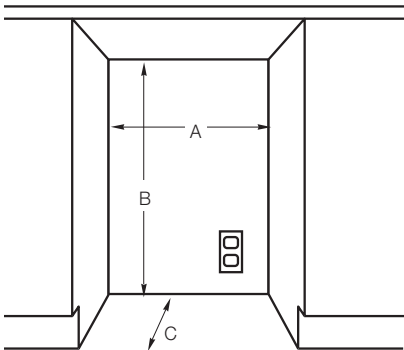

Prijzen

Artikelnummers	EVUWC1541C
	€ 3.730,-

Bij bestelling dient de draairichting van de deur aangegeven te worden (R=scharnier rechts / L=scharnier links)

Eigenschappen

Breedte uitsparing	38,1 cm*
Hoogte uitsparing	minimaal 87,0 cm maximaal 89,2 cm
Diepte uitsparing	61,0 cm
Elektrische vereisten	230 V.AC./50 Hz
Maximaal stroomverbruik	1,8 ampère
Capaciteit	24 flessen
Geschat verzendgewicht	50 kg

*breedte van 38,1 cm betreft alleen het apparaat; 38,7 cm brede nismaat is aanbevolen om het apparaat in te bouwen

Afmetingen

Voorzijde

Zijkant

Onderbouw

Onderbouw onder werkblad
A: 38,1 cm*
B: Min. 87,0 cm
Max. 89,2 cm
C: Min. 61,0 cm
* 38,1 cm betreft alleen het apparaat
38,7 cm is aanbevolen om het
apparaat tussen te bouwen