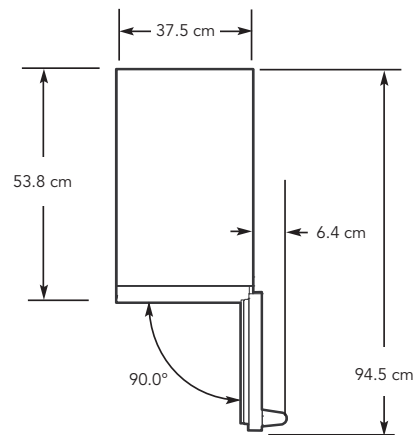

Onderbouw wijnkoeler 38 cm breed EVUWC1541C

- professionele uitstraling
- zes rekken bieden plaats aan 24 flessen wijn
- metalen rekken zijn eenvoudig uit te schuiven op kogellagers
- de rekken zijn voorzien van een coating om trillingen te voorkomen
- de rekken bezetten de gehele breedte en kunnen eenvoudig worden uitgenomen voor een eenvoudige toegang
- het onderste rek is verwijderbaar om zo ook grotere flessen te kunnen plaatsen
- de temperatuur kan ingesteld worden van 5 tot 18°C.
 - voor mouserende wijnen – ± 5°C
 - voor witte wijnen – ± 10°C
 - voor rode wijnen – ± 15°C
- binnenverlichting - gaat automatisch aan wanneer de deur geopend wordt of brandt constant (instelbaar). De binnenafwerking is mat zwart om de wijn te beschermen tegen schadelijk licht
- met sleutel afsluitbaar
- de deur is gemaakt van ultravioletwerend gehard glas.
- kan worden gebruikt als vrijstaand of onderbouw. Kan ook side-by-side geplaatst worden.
- buitenkant is in het zwart uitgevoerd

Prijzen

Artikelnummers	EVUWC1541C
	€ 3.730,-

Bij bestelling dient de draairichting van de deur aangegeven te worden (R=scharnier rechts / L=scharnier links)

Eigenschappen

Breedte uitsparing	38,1 cm*
Hoogte uitsparing	minimaal 87,0 cm maximaal 89,2 cm
Diepte uitsparing	61,0 cm
Elektrische vereisten	230 V.AC./50 Hz
Maximaal stroomverbruik	1,8 ampère
Capaciteit	24 flessen
Geschat verzendgewicht	50 kg

*breedte van 38,1 cm betreft alleen het apparaat; 38,7 cm brede nismaat is aanbevolen om het apparaat in te bouwen

Afmetingen

Voorzijde

Zijkant

Onderbouw

Onderbouw onder werkblad
A: 38,1 cm*
B: Min. 87,0 cm
Max. 89,2 cm
C: Min. 61,0 cm
* 38,1 cm betreft alleen het apparaat
38,7 cm is aanbevolen om het
apparaat tussen te bouwen