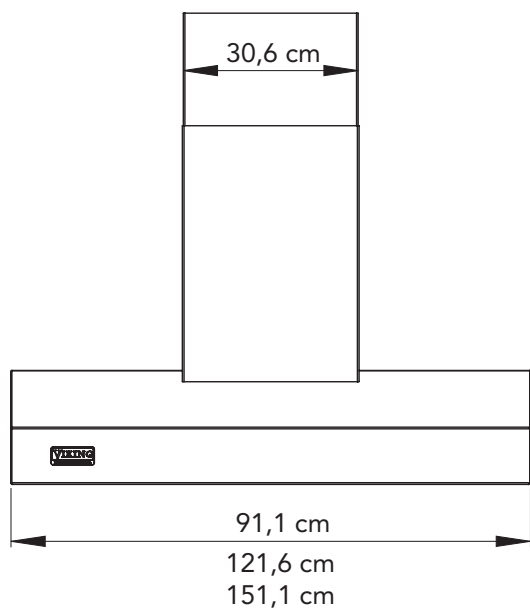

Wandafzuigkappen “Professional” 91, 122 en 151 cm breed EVWH

- Viking professionele stijl
- geluidsarm
- zeer krachtige afzuiging, instelbaar op bedieningspaneel met LED-indicatie
- halogeen verlichting
- breed afzuigoppervlak
- vetfilters kunnen in de vaatwasser gereinigd worden
- warmte sensor; afzuigkap start automatisch wanneer bepaalde temperatuur bereikt wordt
- technische specificaties:
 - 3 breedtes: 91, 122 en 151 cm
 - diepte: 61 cm
 - hoogte: 45.7 cm
 - Afzuigcapaciteit 1.700 m³/h (met interne motoren)
 - Diameter afzuigkanaal: 200 mm

Prijzen

Artikelnummer	Breedte	Prijzen
Met interne motor		
EVWH0948B	91 cm	€ 4.610,-
EVWH1248B	122 cm	€ 5.150,-
EVWH1548B	151 cm	€ 6.900,-
Motorloos		
EVWH0948A	91 cm	€ 3.670,-
EVWH1248A	122 cm	€ 4.180,-
EVWH1548A	151 cm	€ 6.190,-

Eigenschappen

	EVWH0948	EVWH1248	EVWH1548
Afmetingen	91 cm breed	122 cm breed	151 cm breed
Aantal halogeenlampen	3	3	4
Vermogen motoren	1.700 m ³ /h met interne motoren		
Aantal filters	2	2	3
Elektrische vereisten	230 V.AC./50 Hz		
Maximaal stroomverbruik	Met interne motor 2,0 ampère		

Afmetingen

Voorzijde

Zijkant

Onderzijde

Bovenzijde