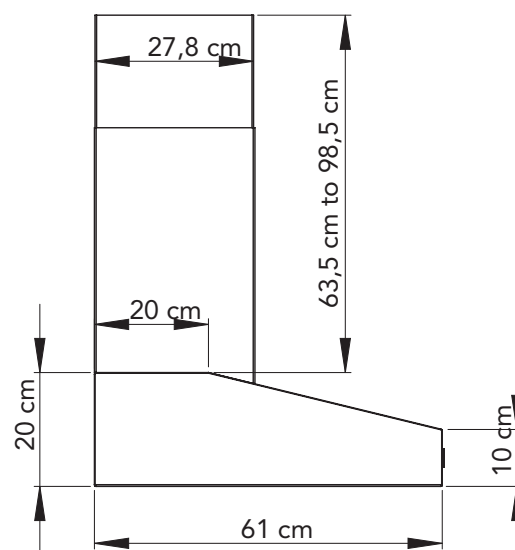

Wandafzuigkappen “Professional” 91, 122 en 151 cm breed EVWH

- Viking professionele stijl
- geluidsarm
- zeer krachtige afzuiging, instelbaar op bedieningspaneel met LED-indicatie
- halogeen verlichting
- breed afzuigoppervlak
- vetfilters kunnen in de vaatwasser gereinigd worden
- warmte sensor; afzuigkap start automatisch wanneer bepaalde temperatuur bereikt wordt
- technische specificaties:
 - 3 breedtes: 91, 122 en 151 cm
 - diepte: 61 cm
 - hoogte: 45.7 cm
 - Afzuigcapaciteit 1.700 m³/h (met interne motoren)
 - Diameter afzuigkanaal: 200 mm

Eigenschappen

	EVWH0948	EVWH1248	EVWH1548
Afmetingen	91 cm breed	122 cm breed	151 cm breed
Aantal halogeenlampen	3	3	4
Vermogen motoren	1.700 m ³ /h met interne motoren		
Aantal filters	2	2	3
Elektrische vereisten	230 V.AC./50 Hz		
Maximaal stroomverbruik	Met interne motor 2,0 ampère		

Afmetingen

Voorzijde

Zijkant

Onderzijde

Bovenzijde